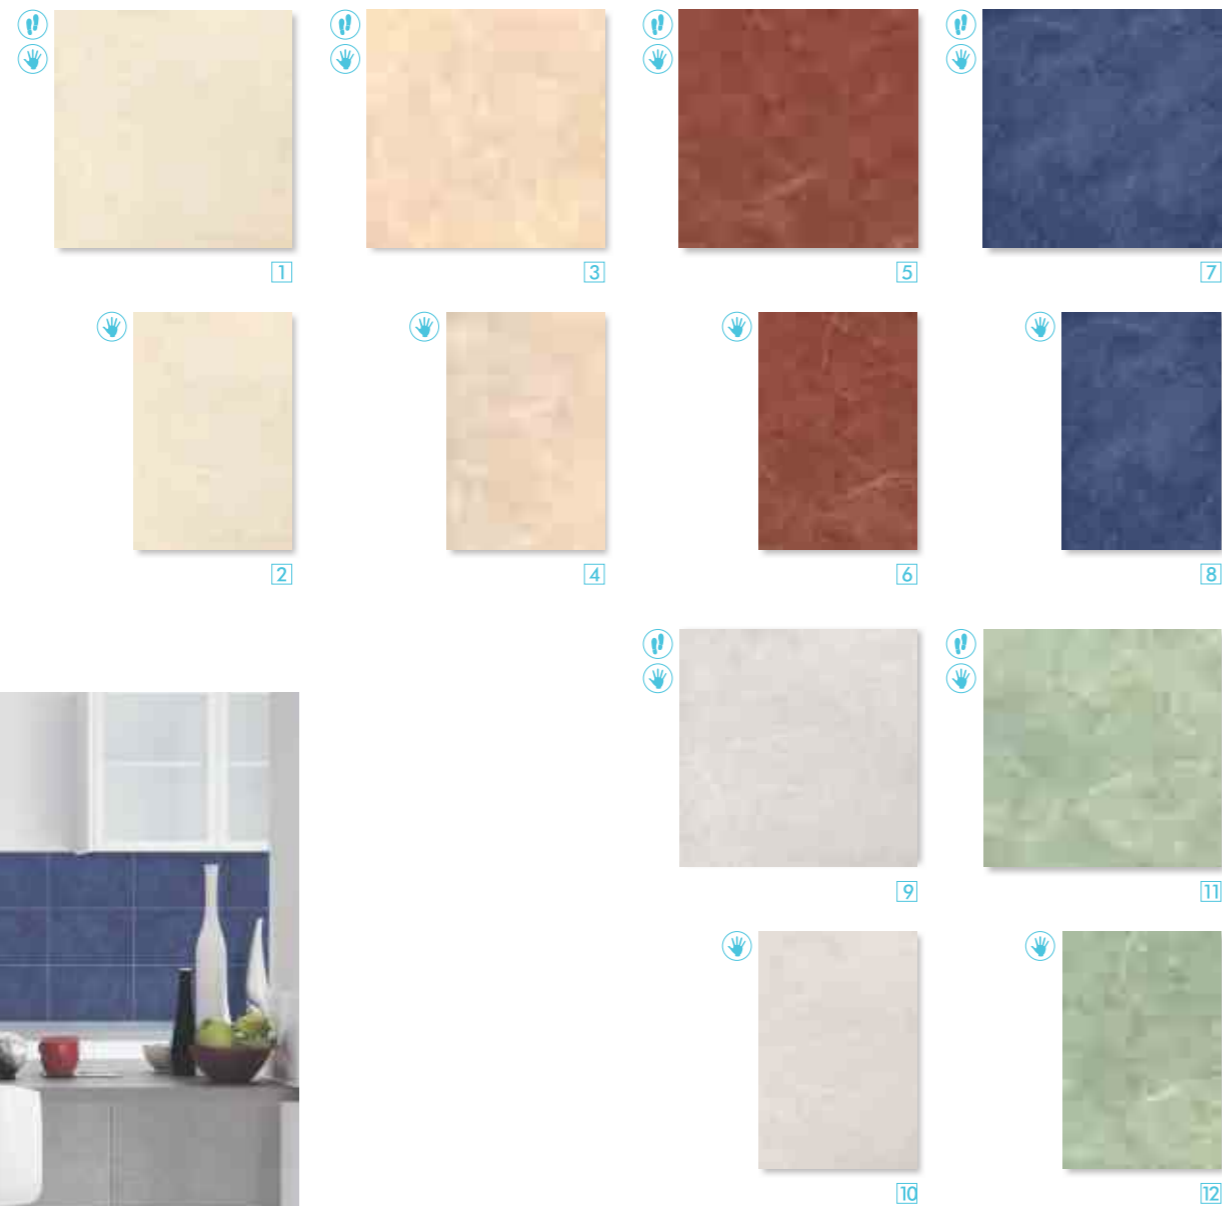

- 1 ARIZONA HUESO 30x30 cm
- 2 ARIZONA HUESO 20x30 cm
- 3 ARIZONA BEIGE 30x30 cm
- 4 ARIZONA BEIGE 20x30 cm
- 5 ARIZONA CARAMELO 30x30 cm
- 6 ARIZONA CARAMELO 20x30 cm
- 7 ARIZONA AZUL 30x30 cm
- 8 ARIZONA AZUL 20x30 cm
- 9 ARIZONA GRIS 30x30 cm
- 10 ARIZONA GRIS 20x30 cm
- 11 ARIZONA OLIVO 30x30 cm
- 12 ARIZONA OLIVO 20x30 cm

- 1 ARIZONA ORANGE 30x30 cm
- 2 ARIZONA ORANGE 20x30 cm
- 3 ARIZONA TEJA 30x30 cm
- 4 ARIZONA TEJA 20x30 cm
- 5 ARIZONA GUINDA 30x30 cm
- 6 ARIZONA GUINDA 20x30 cm
- 7 ARIZONA ZAFIRO 30x30 cm
- 8 ARIZONA ZAFIRO 20x30 cm
- 9 ARIZONA ESMERALDA 30x30 cm
- 10 ARIZONA ESMERALDA 20x30 cm
- 11 ARIZONA CREPÚSCULO 30x30 cm
- 12 ARIZONA CORAL 20x30 cm
- 13 ARIZONA CIELO 20x30 cm