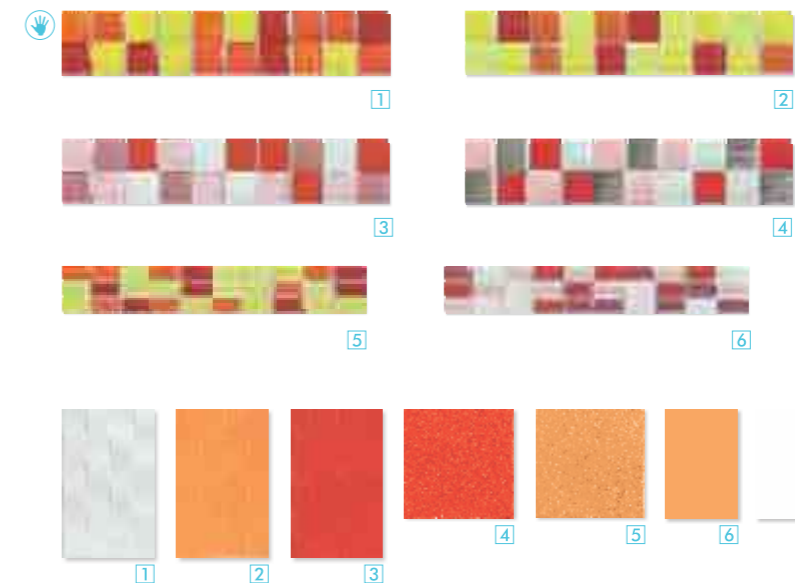

VITRUM

64 | 65

- 1 NEGRO DORADO 6x32.5 cm
- 2 HUESO DORADO 6x32.5 cm
- 3 MARRÓN 6x32.5 cm
- 4 LÍNEAS BEIGE 6x32.5 cm

COMBÍNALOS CON ESTOS CERÁMICOS

- 1 CEMENTO PERLA 40x40 cm
- 2 CEMENTO MARRÓN 40x40 cm
- 3 LINEAL HUESO 25x40 cm
- 4 PERLADO HUESO 25x40 cm
- 5 TENERIFE BEIGE 25x40 cm
- 6 ARIANNA HUESO 25x40 cm
- 7 ARIZONA BEIGE 20x30 cm
- 8 ARIZONA HUESO 20x30 cm
- 9 ARIZONA CARAMELO 20x30 cm