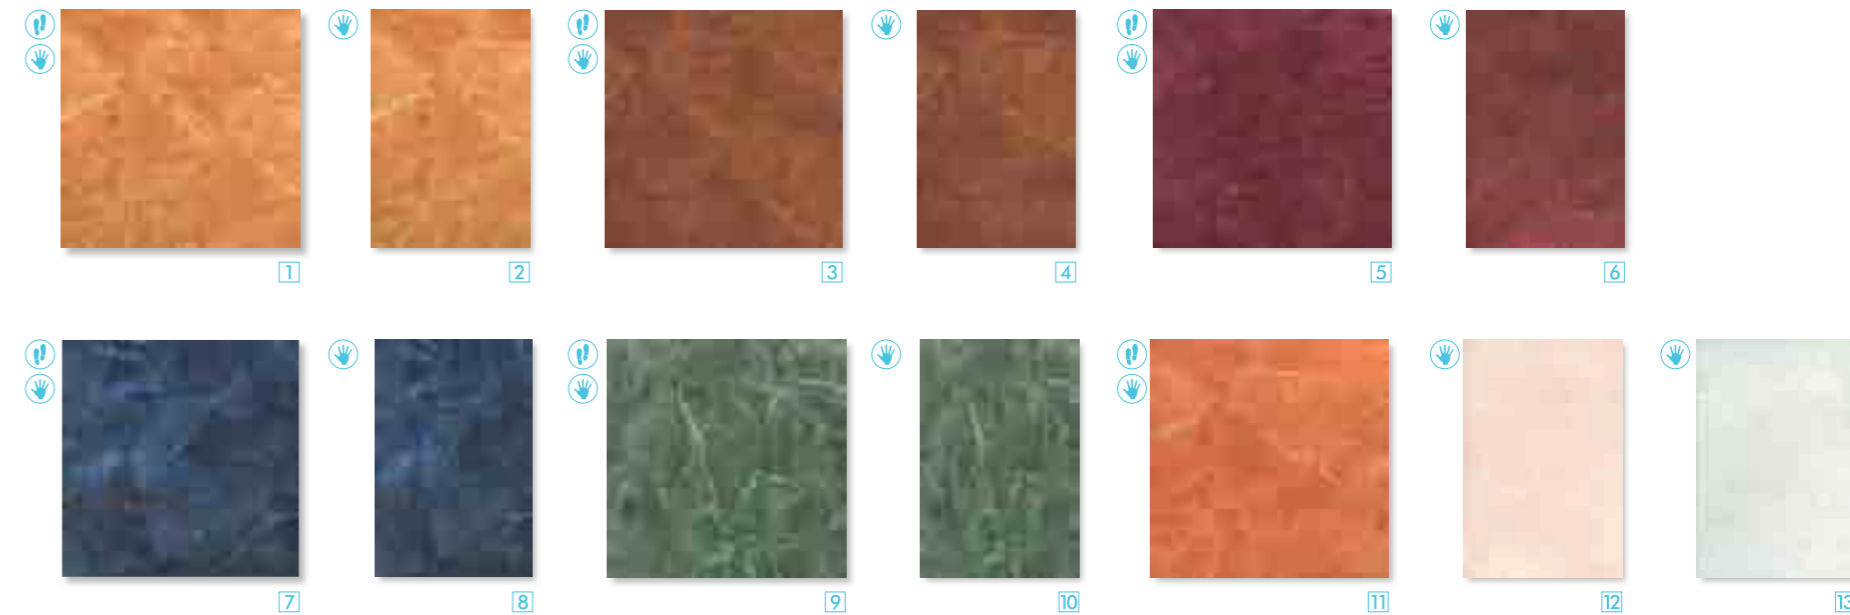

- 1 ARIZONA HUESO 30x30 cm
- 2 ARIZONA HUESO 20x30 cm
- 3 ARIZONA BEIGE 30x30 cm
- 4 ARIZONA BEIGE 20x30 cm
- 5 ARIZONA CARAMELO 30x30 cm
- 6 ARIZONA CARAMELO 20x30 cm
- 7 ARIZONA AZUL 30x30 cm
- 8 ARIZONA AZUL 20x30 cm
- 9 ARIZONA GRIS 30x30 cm
- 10 ARIZONA GRIS 20x30 cm
- 11 ARIZONA OLIVO 30x30 cm
- 12 ARIZONA OLIVO 20x30 cm

- 1 ARIZONA ORANGE 30x30 cm
- 2 ARIZONA ORANGE 20x30 cm
- 3 ARIZONA TEJA 30x30 cm
- 4 ARIZONA TEJA 20x30 cm
- 5 ARIZONA GUINDA 30x30 cm
- 6 ARIZONA GUINDA 20x30 cm
- 7 ARIZONA ZAFIRO 30x30 cm
- 8 ARIZONA ZAFIRO 20x30 cm
- 9 ARIZONA ESMERALDA 30x30 cm
- 10 ARIZONA ESMERALDA 20x30 cm
- 11 ARIZONA CREPÚSCULO 30x30 cm
- 12 ARIZONA CORAL 20x30 cm
- 13 ARIZONA CIELO 20x30 cm