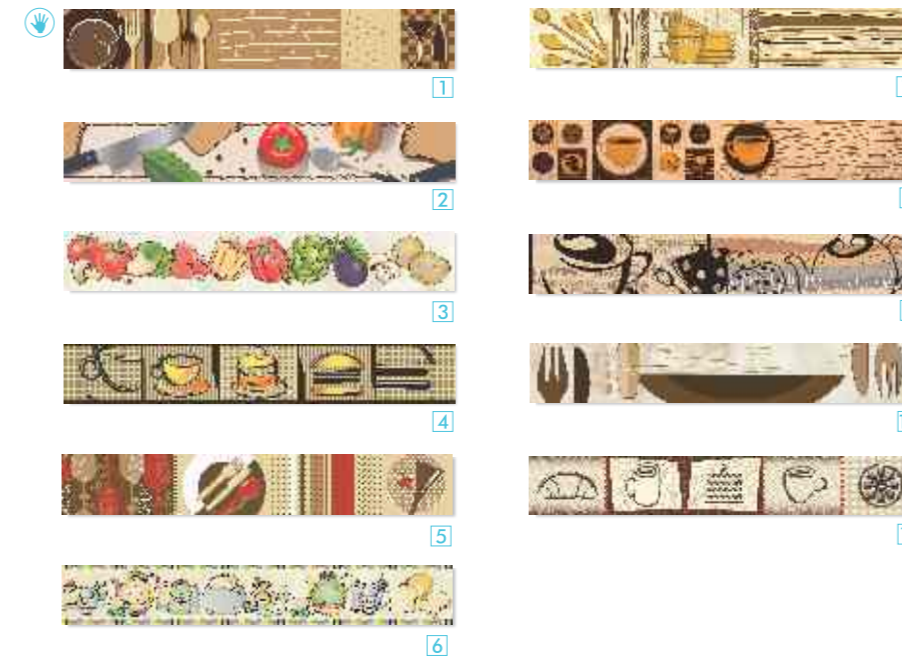

- 1 FERNANDA GRIS 25X40 cm

COMBÍNALOS CON ESTOS CERÁMICOS

- 1 PERLADO NEGRO 45x45 cm
- 2 PERLADO BLANCO 25X40 cm
- 3 PERLADO NEGRO 25X40 cm
- 4 LINEAL BLANCO 25X40 cm
- 5 LINEAL NEGRO 25X40 cm
- 6 ECLIPSE 30x30 cm
- 7 BÁLTICO PLUS GRIS 30X30 cm
- 8 BÁLTICO GRIS 20x30 cm
- 9 LIZETT GRIS 20x30 cm

- 1 BERENICE VERDE 6x39.5 cm
- 2 GLORIA VERDE 6x39.5 cm
- 3 RITA VERDE 6x39.5 cm
- 4 XIMENA 6x39.5 cm
- 5 CATALINA VERDE 6x39.5 cm

- 1 CATALINA VERDE 20x30 cm

COMBÍNALOS CON ESTOS CERÁMICOS

- 1 ARIZONA ESMERALDA 30x30 cm
- 2 NEO PLAIN VERDE 30X30 cm
- 3 ARIZONA OLIVO 20X30 cm
- 4 PLAIN VERDE 20X30 cm

PIEZAS ESPECIALES COCINA

60 | 61

- 1 CLAUDIA BEIGE 6x39.5 cm
- 2 TAMARA 6x39.5 cm
- 3 VEGETABLE 6x39.5 cm
- 4 REBECA NARANJA 6x39.5 cm
- 5 RAQUEL 6x39.5 cm
- 6 NATHANIEL BEIGE 6x39.5 cm
- 7 SONIA BEIGE 6x39.5 cm
- 8 MAITE 6x39.5 cm
- 9 VALERIA 6x39.5 cm
- 10 ROXANA BEIGE 6x39.5 cm
- 11 VANESA 6x39.5 cm
- 1 REBECA NARANJA 20x30 cm
- 2 NATHANIEL BEIGE 20x30 cm
- 3 VEGETABLE 20x30 cm
- 4 TAMARA 20x30 cm
- 5 VALERIA 20x30 cm
- 6 VANESA 20x30 cm