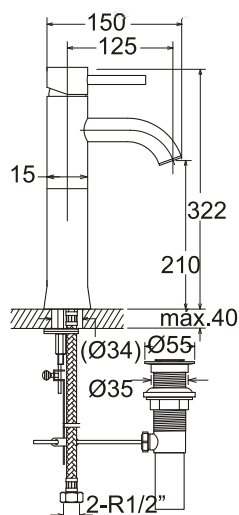

LÍNEA THUNDER

GRIFERÍA

MEZC DE BRONCE MONOCOMANDO

PICO ALTO LAVATORIO

TREBOL

Código: TRE-1G2F8C2-TH

Material

Bronce

Peso:

2,272 kg.

Medidas nominales packing

Dimensiones:

Ancho: 250mm

Fondo: 430mm

Alto: 65mm

Especificaciones del Producto

Manecilla de bronce con acabado cromado.

Mecanismo de cierre:

Cartucho cerámico con discos cerámicos de alúmina de alta resistencia.

Duración: EN 200. 500.000 ciclos de apertura y cierre.

Funcionamiento

Presión:

Recomendada de 14 a 73 lb/pulg²

Mínima de 7 lb/pulg²

Máxima de 145 lb/pulg²

Temperatura recomendada hasta 65° C.

Caudal a 43 lb/pulg²: mínimo 9 l/min.

Cumple con Normas

Hermeticidad: EN 200. Sanitary Tapware - Single taps and combination taps. ASME A - 112.18.1 -/ CSA B25.1 Plumbing Supply Fitting.