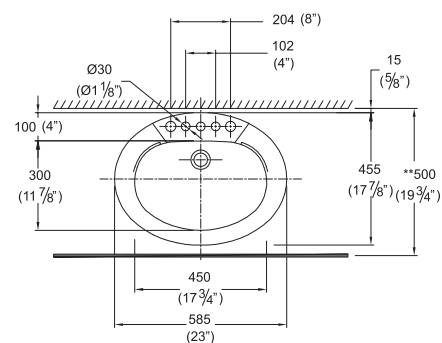

CERALUX

LAVATORIO OVALÍN CERALUX TREBOL

Código: 417

Medidas nominales

Dimensiones:

Ancho: 585mm (23")
Fondo: 455mm (17. 7/8")
Alto: 170mm (6. 3/4")

Material

Losa Vitrificada

Peso:

8,8 Kg.

(*) Las dimensiones mostradas para la localización del punto de agua y desagüe son recomendadas.

(**) En el caso, que la instalación se efectúe sobre tablero de mármol, granito y/o cuarzo y lleve zócalo, el tamaño del tablero se incrementará según el espesor y diseño del zócalo.

Especificaciones del Producto

Lavatorio de sobreponer de diseño ovalado con grifería integrada, de diseño contemporáneo.

Cerámica vitrificada por proceso de horno de alta temperatura.

Acabado porcelanizado con fino brillo.

Esmalte de alta resistencia y larga vida.

Mayor espesor de cerámica (alta resistencia mecánica). Espesor de cerámica entre 10 y 12mm.

Tamaño de Poza

Ancho: 430mm (13. 3/8")
Fondo: 300mm (11. 7/8")
Profundidad: 115mm (4. 1/2")