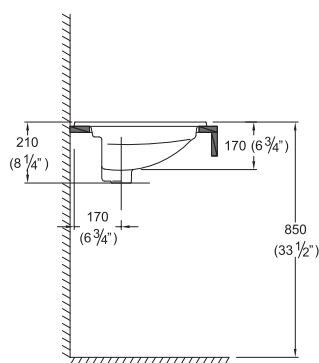

CERALUX

LAVATORIO OVALÍN CERALUX TREBOL

Código: 417

Medidas nominales

Dimensiones:

Ancho: 585mm (23")
Fondo: 455mm (17. 7/8")
Alto: 170mm (6. 3/4")

Material

Losa Vitrificada

Peso:

8,8 Kg.

(*) Las dimensiones mostradas para la localización del punto de agua y desagüe son recomendadas.

(**) En el caso, que la instalación se efectúe sobre tablero de mármol, granito y/o cuarzo y lleve zócalo, el tamaño del tablero se incrementará según el espesor y diseño del zócalo.

Especificaciones del Producto

Lavatorio de sobreponer de diseño ovalado con grifería integrada, de diseño contemporáneo.

Cerámica vitrificada por proceso de horno de alta temperatura.

Acabado porcelanizado con fino brillo.

Esmalte de alta resistencia y larga vida.

Mayor espesor de cerámica (alta resistencia mecánica). Espesor de cerámica entre 10 y 12mm.

Tamaño de Poza

Ancho: 430mm (13. 3/8")
Fondo: 300mm (11. 7/8")
Profundidad: 115mm (4. 1/2")