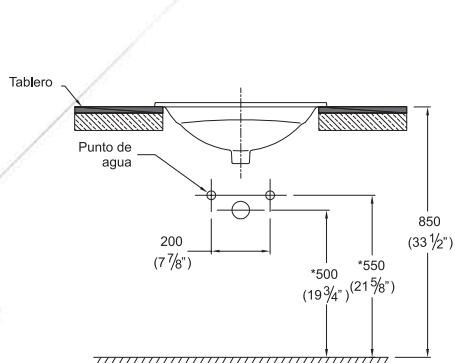

CERALUX

LAVATORIO OVALÍN CERALUX TREBOL

Código: 417

Medidas nominales

Dimensiones:

Ancho: 585mm (23")
Fondo: 455mm (17. 7/8")
Alto: 170mm (6. 3/4")

Material

Losa Vitrificada

Peso:

8,8 Kg.

(*) Las dimensiones mostradas para la localización del punto de agua y desagüe son recomendadas.

(**) En el caso, que la instalación se efectúe sobre tablero de mármol, granito y/o cuarzo y lleve zócalo, el tamaño del tablero se incrementará según el espesor y diseño del zócalo.

Especificaciones del Producto

Lavatorio de sobreponer de diseño ovalado con grifería integrada, de diseño contemporáneo.

Cerámica vitrificada por proceso de horno de alta temperatura.

Acabado porcelanizado con fino brillo.

Esmalte de alta resistencia y larga vida.

Mayor espesor de cerámica (alta resistencia mecánica). Espesor de cerámica entre 10 y 12mm.

Tamaño de Poza

Ancho: 430mm (13. 3/8")
Fondo: 300mm (11. 7/8")
Profundidad: 115mm (4. 1/2")