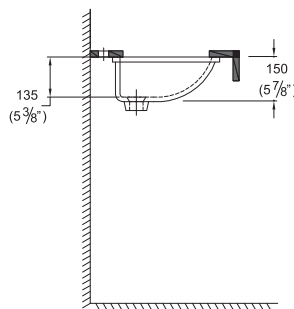

# LAVATORIO DUBAI TREBOL

**Código: 454**

(\*) Las dimensiones mostradas para la localización del punto de agua y desagüe son recomendadas.

(\*\*) En el caso, que la instalación se efectúe sobre tablero de mármol, granito y/o cuarzo y lleve zócalo, el tamaño del tablero se incrementará según el espesor y diseño del zócalo.

## Especificaciones del Producto

Lavatorio Rectangular de bajo encimera. Diseño contemporáneo inspirado en formas clásicas.

Cerámica vitrificada por proceso de horno de alta temperatura.

Acabado porcelanizado con fino brillo.

## Tamaño de Poza

Ancho: 405mm (16")  
Fondo: 310mm (11. 1/4")  
Profundidad: 105mm (4. 1/8")

Volumen de agua: 7.5 litros.

## Peso:

6,4 Kg.