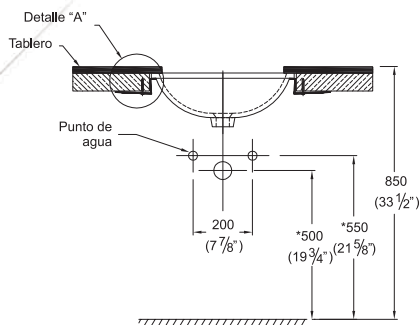

# LAVATORIO DUBAI TREBOL

**Código: 454**

(\*) Las dimensiones mostradas para la localización del punto de agua y desagüe son recomendadas.

(\*\*) En el caso, que la instalación se efectúe sobre tablero de mármol, granito y/o cuarzo y lleve zócalo, el tamaño del tablero se incrementará según el espesor y diseño del zócalo.

## Especificaciones del Producto

Lavatorio Rectangular de bajo encimera. Diseño contemporáneo inspirado en formas clásicas.

Cerámica vitrificada por proceso de horno de alta temperatura.

Acabado porcelanizado con fino brillo.

Rebosadero Frontal para desalojo de agua sin desbordamiento.

Utiliza Mezcladora al mueble, monomando, de 4" o de 8".

Su diseño permite mayor facilidad para su limpieza.

Esmalte de alta resistencia y larga vida.

## Tamaño de Poza

Ancho: 405mm (16")  
Fondo: 310mm (11. 1/4")  
Profundidad: 105mm (4. 1/8")

Volumen de agua: 7.5 litros.