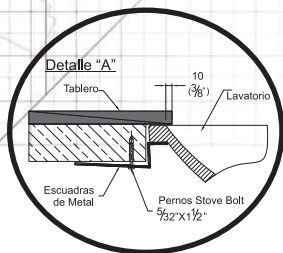

# LAVATORIO DUBAI TREBOL

**Código: 454**

(\*) Las dimensiones mostradas para la localización del punto de agua y desagüe son recomendadas.

(\*\*) En el caso, que la instalación se efectúe sobre tablero de mármol, granito y/o cuarzo y lleve zócalo, el tamaño del tablero se incrementará según el espesor y diseño del zócalo.

## Especificaciones del Producto

Lavatorio Rectangular de bajo encimera. Diseño contemporáneo inspirado en formas clásicas.

Cerámica vitrificada por proceso de horno de alta temperatura.

Acabado porcelanizado con fino brillo.

Rebosadero Frontal para desalojo de agua sin desbordamiento.

Utiliza Mezcladora al mueble, monomando, de 4" o de 8".

Su diseño permite mayor facilidad para su limpieza.

Esmalte de alta resistencia y larga vida.

## Tamaño de Poza

Ancho: 405mm (16")  
Fondo: 310mm (11. 1/4")  
Profundidad: 105mm (4. 1/8")

Volumen de agua: 7.5 litros.