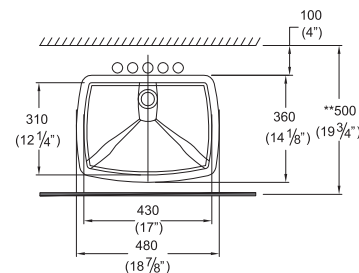

# LAVATORIO DUBAI TREBOL

**Código: 454**

(\*) Las dimensiones mostradas para la localización del punto de agua y desagüe son recomendadas.

(\*\*) En el caso, que la instalación se efectúe sobre tablero de mármol, granito y/o cuarzo y lleve zócalo, el tamaño del tablero se incrementará según el espesor y diseño del zócalo.

## Tamaño de Poza

Ancho: 405mm (16")  
Fondo: 310mm (11. 1/4")  
Profundidad: 105mm (4. 1/8")

Volumen de agua: 7.5 litros.

## Peso:

6,4 Kg.