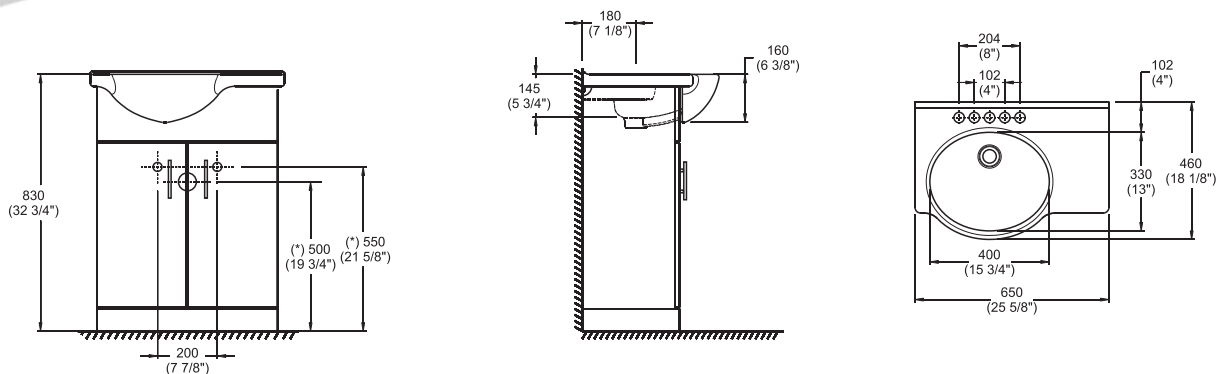

## Medidas nominales

Dimensiones:

Ancho: 650mm (25. 5/8")  
Fondo: 460mm (18. 1/8")  
Alto: 830 mm (32. 3/4")

## Peso:

Lavatorio: 11,5 Kg.  
Mueble : 18,0 Kg.

(\*) Las dimensiones mostradas para la localización del punto de agua y desagüe son recomendadas.

## Tamaño de poza

Ancho: 400mm (15. 3/4")  
Fondo: 330mm (13")  
Profundidad: 100mm (3. 7/8")

Volumen de agua : 5.9 Litros.