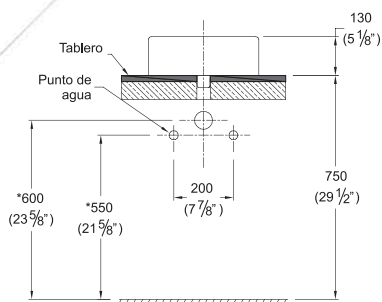

JAVA

LAVATORIO JAVA TREBOL

Código: 469

Medidas nominales

Dimensiones:

Ancho: 370mm (14. 5/8")
Fondo: 370mm (14. 5/8")
Alto: 130mm (5. 1/8")

Material

Losa Vitrificada

Peso:

6,5 Kg.

(*) Las dimensiones mostradas para la localización del punto de agua y desagüe son recomendadas.

(**) En el caso, que la instalación se efectúe sobre tablero de mármol, granito y/o cuarzo y lleve zócalo, el tamaño del tablero se incrementará según el espesor y diseño del zócalo.

Especificaciones del Producto

Lavatorio de forma circular de sobre encimera, de diseño minimalista y sobrio.
Funcional y práctico tamaño.

Cerámica vitrificada por proceso de horno de alta temperatura.

Acabado porcelanizado con fino brillo.

Tamaño de Poza

Ancho: 340mm (13.3/8")
Fondo: 340mm (13.3/8")
Profundidad: 85mm (3.3/8")

Volumen de agua: 6.7 litros.

Griferías Trebol Recomendadas

Línea THUNDER: TRE-IG2F8C2- TH

Línea CHLOE a 8": TRE-M8W21CC-CH