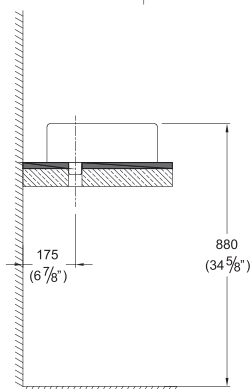

JAVA

LAVATORIO JAVA TREBOL

Código: 469

Medidas nominales

Dimensiones:

Ancho: 370mm (14. 5/8")
Fondo: 370mm (14. 5/8")
Alto: 130mm (5. 1/8")

Material

Losa Vitrificada

Peso:

6,5 Kg.

(*) Las dimensiones mostradas para la localización del punto de agua y desagüe son recomendadas.

(**) En el caso, que la instalación se efectúe sobre tablero de mármol, granito y/o cuarzo y lleve zócalo, el tamaño del tablero se incrementará según el espesor y diseño del zócalo.

Especificaciones del Producto

Lavatorio de forma circular de sobre encimera, de diseño minimalista y sobrio.
Funcional y práctico tamaño.

Cerámica vitrificada por proceso de horno de alta temperatura.

Acabado porcelanizado con fino brillo.

Tamaño de Poza

Ancho: 340mm (13.3/8")
Fondo: 340mm (13.3/8")
Profundidad: 85mm (3.3/8")

Volumen de agua: 6.7 litros.

Griferías Trebol Recomendadas

Línea THUNDER: TRE-IG2F8C2- TH

Línea CHLOE a 8": TRE-M8W21CC-CH