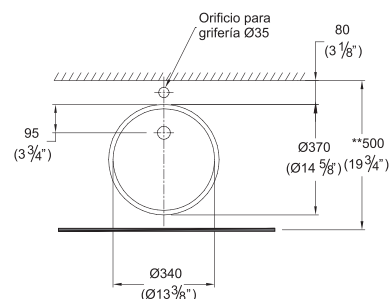

JAVA

LAVATORIO JAVA TREBOL

Código: 469

Medidas nominales

Dimensiones:

Ancho: 370mm (14. 5/8")
Fondo: 370mm (14. 5/8")
Alto: 130mm (5. 1/8")

Material

Losa Vitrificada

Peso:

6,5 Kg.

(*) Las dimensiones mostradas para la localización del punto de agua y desagüe son recomendadas.

(**) En el caso, que la instalación se efectúe sobre tablero de mármol, granito y/o cuarzo y lleve zócalo, el tamaño del tablero se incrementará según el espesor y diseño del zócalo.

Especificaciones del Producto

Lavatorio de forma circular de sobre encimera, de diseño minimalista y sobrio.
Funcional y práctico tamaño.

Cerámica vitrificada por proceso de horno de alta temperatura.

Acabado porcelanizado con fino brillo.

Tamaño de Poza

Ancho: 340mm (13.3/8")
Fondo: 340mm (13.3/8")
Profundidad: 85mm (3.3/8")

Volumen de agua: 6.7 litros.

Griferías Trebol Recomendadas

Línea THUNDER: TRE-IG2F8C2- TH

Línea CHLOE a 8": TRE-M8W21CC-CH