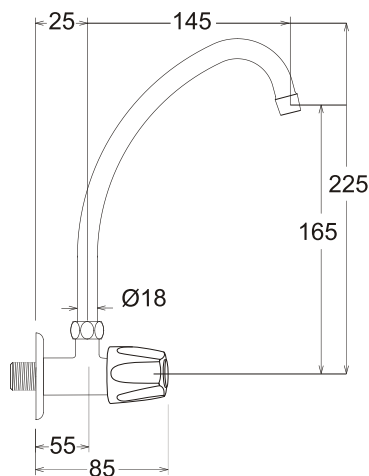

LÍNEA GRAZIA

GRIFERÍA

LLAVE EXTERIOR DE ABS DE 1/2" COCINA A LA PARED

TREBOL

Código: TRE-351301-GRA

Material ABS **Peso:** 0,403 kg.

Medidas nominales packing

Dimensiones:
Largo: 350mm
Ancho: 200mm

Especificaciones del Producto

Llave de 1/2" a la pared para lavadero, con perillas de ABS, cuerpo y pico giratorio de bronce y aireador, en acabado.

Cuerpo y Pico de bronce fundido con acabado cromado.

Perillas de ABS con acabado cromado.

Mecanismo de cierre:
Vástago de ABS con base de acero inoxidable y asiento de Neoprene.

Duración: EN 200. 200.000 ciclos de apertura y cierre.

Funcionamiento

Presión:
Recomendada de 14 a 73 lb/pulg²
Mínima de 7 lb/pulg²
Máxima de 145 lb/pulg²

Temperatura recomendada hasta 65° C.

Caudal a 43 lb/pulg²: mínimo 12 l/min.

Cumple con Normas:
Hermeticidad: EN 200. Sanitary Tapware - Single taps and combination taps. ASME A - 112.18.1 - / CSA B25.1 Plumbing Supply Fitting.
Calidad de recubrimiento: EN 248 Sanitary tapware.