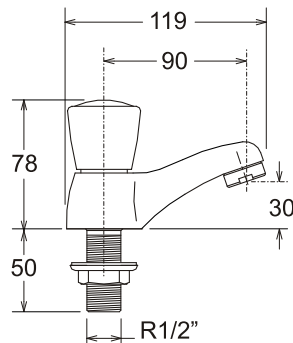

LÍNEA DELLA

GRIFERÍA

LLAVE DE BRONCE DE 1/2 LAVATORIO

TREBOL

Código: TRE-900100-DEL

Material
Bronce

Peso:
0,588 kg.

Medidas nominales packing

Dimensiones:

Ancho: 130mm
Fondo: 140mm
Alto: 52mm

Especificaciones del Producto

Llave de bronce de 1/2", con perilla de bronce y aireador, en acabado cromado.

Cuerpo de bronce fundido con acabado cromado.

Presión:
Recomendada de 14 a 73 lb/pulg²
Mínima de 7 lb/pulg²
Máxima de 145 lb/pulg²

Temperatura recomendada hasta 65° C.

Caudal a 43 lb/pulg²: mínimo 12 l/min.

Cumple con Normas
Hermeticidad: EN 200. Sanitary Tapware - Single taps and combination taps. ASME A - 112.18.1 -/ CSA B25.1 Plumbing Supply Fitting.
Calidad de recubrimiento: EN 248 Sanitary tapware - Ensayo con Niebla Salina Neutra. Cond. ensayo Nieblina Salina Neutra: ISO 2997.