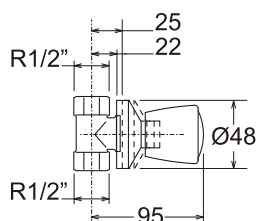

### TREBOL

**Código:** TRE-910202-DEL

**Material**  
Bronce

**Peso:**  
1,050 kg.

#### Medidas nominales packing

Dimensiones:

Ancho: 130mm  
Fondo: 150mm  
Alto: 100mm