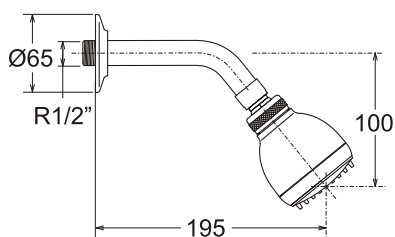

### TREBOL

**Código:** TRE-910202-DEL

**Material**  
Bronce

**Peso:**  
1,050 kg.

#### Medidas nominales packing

Dimensiones:

Ancho: 130mm  
Fondo: 150mm  
Alto: 100mm