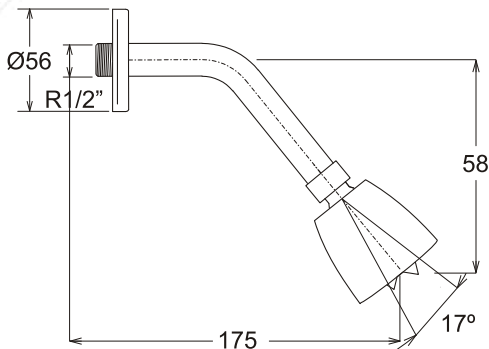

LÍNEA GRAZIA

GRIFERÍA

LLAVE EMPOTRADA DE BRONCE DUCHA

TREBOL

Código: TRE-380101-GRA

Material **Peso:**
ABS 0,364 kg.

Medidas nominales packing

Dimensiones:

Largo: 260mm
Ancho: 150mm

Especificaciones del Producto

Llave empotrada para ducha, con perilla y salida de ducha con rociador de ABS, en acabado cromado. Con mecanismo de cierre de 1/4 de giro.

Cuerpo de bronce fundido.

Perillas y Canoplas de ABS con acabado cromado.

Salida de ducha: Cabeza de ducha de ABS. Tubo de bronce doblado con acabado cromado.

Mecanismo de cierre:
Vástago de ABS con base de acero inoxidable y asiento de Neoprene.

Cumple con Normas:
Hermeticidad: EN 200. Sanitary Tapware - Single taps and combination taps. ASME A - 112.18.1 - / CSA B25.1 Plumbing Supply Fitting.
Calidad de recubrimiento: EN 248 Sanitary tapware.