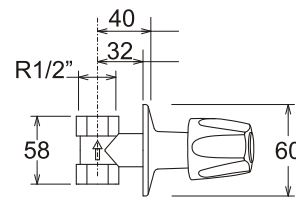

LÍNEA GRAZIA

GRIFERÍA

LLAVE EMPOTRADA DE BRONCE DUCHA

TREBOL

Código: TRE-380101-GRA

Material **Peso:**
ABS 0,364 kg.

Medidas nominales packing

Dimensiones:

Largo: 260mm
Ancho: 150mm

Especificaciones del Producto

Llave empotrada para ducha, con perilla y salida de ducha con rociador de ABS, en acabado cromado. Con mecanismo de cierre de 1/4 de giro.

Cuerpo de bronce fundido.

Duración: EN 200. 200.000 ciclos de apertura y cierre.

Funcionamiento

Presión:
Recomendada de 14 a 73 lb/pulg²
Mínima de 7 lb/pulg²
Máxima de 145 lb/pulg²

Temperatura recomendada hasta 65° C.

Caudal a 43 lb/pulg²: mínimo 12 l/min.