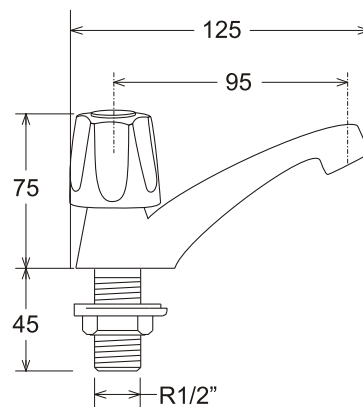

GRIFERÍA

LLAVE DE 1/2" LAVATORIO

TREBOL

Código: TRE-351201-GRA

LÍNEA GRAZIA

Material
ABS

Peso:
0,129 kg.

Medidas nominales packing

Dimensiones:

Largo: 180mm
Ancho: 177mm

Especificaciones del Producto

Llave de 1/2" para lavatorio, con cuerpo y perilla de ABS en acabado cromado y regulador de chorro. Con mecanismo de cierre de 1/4 de giro.