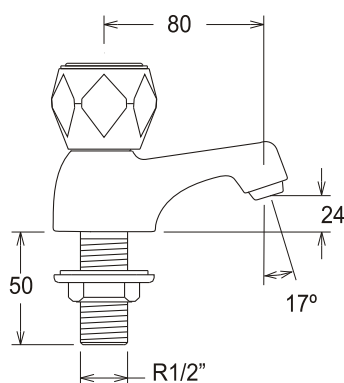

LÍNEA IRIS

GRIFERÍA

LLAVE DE BRONCE 1/2"

LAVATORIO

TREBOL

Código: TRE-9L6110-IRI

Material **Peso:**
Bronce 0,470 kg.

Medidas nominales packing

Dimensiones:

Ancho: 130mm
Fondo: 140mm
Alto: 55mm

Especificaciones del Producto

Llave de 1/2" de bronce para lavatorio, con perilla metálica y regulador de chorro, en acabado cromado. Disco cerámico.

Cuerpo de bronce fundido con acabado cromado.

Hermeticidad: EN 200. Sanitary Tapware - Single taps and combination taps. ASME A - 112.18.1 - / CSA B25.1 Plumbing Supply Fitting.

Calidad de recubrimiento: EN 248 Sanitary tapware - Ensayo con Niebla Salina Neutra. Cond. ensayo Nieblina Salina Neutra: ISO 2997.