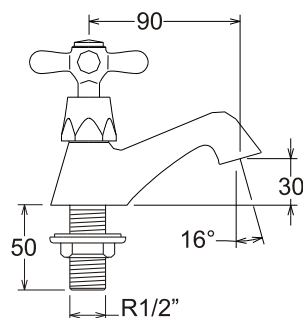

LÍNEA TOSCANA

GRIFERÍA LLAVE DE BRONCE ½ LAVATORIO TREBOL

Código: TRE- 920011-TOS

Material

Bronce

Peso:

1,702 kg.

Medidas nominales packing

Dimensiones:

Ancho: 110mm

Fondo: 275mm

Alto: 95mm

Especificaciones del Producto

Llave de bronce de ½" para lavatorio, con perilla de bronce y regulador de chorro, en acabado cromado.

Cuerpo y pico de bronce fundido con acabado cromado.

Perilla de bronce con acabado cromado.

Mecanismo de cierre:

Montura cerámica de 1/4 de vuelta con discos cerámicos de alúmina de alta resistencia.

Duración: EN 200. 500.000 ciclos de apertura y cierre.

Funcionamiento

Presión:

Recomendada de 14 a 73 lb/pulg²

Mínima de 7 lb/pulg²

Máxima de 145 lb/pulg²

Temperatura recomendada hasta 65° C.

Caudal a 43 lb/pulg²: mínimo 12 l/min.

Cumple con Normas

Hermeticidad: EN 200. Sanitary Tapware - Single taps and combination taps. ASME A - 112.18.1 -/ CSA B25.1 Plumbing Supply Fitting.