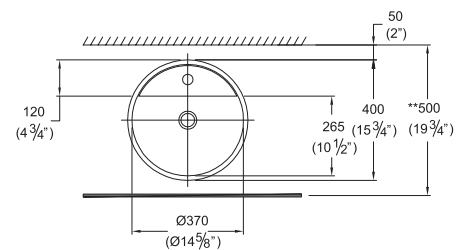

MAUI

LAVATORIO MAUI TREBOL

Código: 416

Medidas nominales

Dimensiones:

Ancho: 400mm (15. 3/4")
Fondo: 400mm (15. 3/4")
Alto: 165mm (6. 1/2")

Material

Losa Vitrificada

Peso:

6,9 Kg.

(*) Las dimensiones mostradas para la localización del punto de agua y desagüe son recomendadas.

(**) En el caso, que la instalación se efectúe sobre tablero de mármol, granito y/o cuarzo y lleve zócalo, el tamaño del tablero se incrementará según el espesor y diseño del zócalo.

Especificaciones del Producto

Lavatorio semiesférico, de sobre encimera con orificio de grifería integrada. Diseño moderno, versátil con el tamaño ideal para todo tipo de ambiente.

Cerámica vitrificada por proceso de horno de alta temperatura.

Tamaño de Poza

Ancho: 370mm (14. 5/8")
Fondo: 370mm (14. 5/8")
Profundidad: 140mm (5. 1/2")

Volumen de agua: 4.3 litros.

Griferías Trebol Recomendadas

Línea BART: TRE-01C9K8C-BART

Línea THUNDER: TRE-1G2F8C4-TH