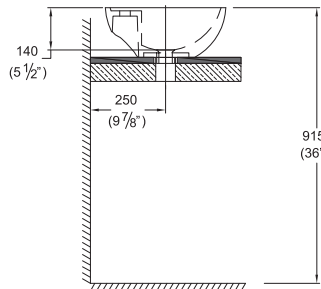

MAUI

LAVATORIO MAUI TREBOL

Código: 416

Medidas nominales

Dimensiones:

Ancho: 400mm (15. 3/4")
Fondo: 400mm (15. 3/4")
Alto: 165mm (6. 1/2")

Material

Losa Vitrificada

Peso:

6,9 Kg.

(*) Las dimensiones mostradas para la localización del punto de agua y desagüe son recomendadas.

(**) En el caso, que la instalación se efectúe sobre tablero de mármol, granito y/o cuarzo y lleve zócalo, el tamaño del tablero se incrementará según el espesor y diseño del zócalo.

Especificaciones del Producto

Lavatorio semiesférico, de sobre encimera con orificio de grifería integrada. Diseño moderno, versátil con el tamaño ideal para todo tipo de ambiente.

Cerámica vitrificada por proceso de horno de alta temperatura.

Tamaño de Poza

Ancho: 370mm (14. 5/8")
Fondo: 370mm (14. 5/8")
Profundidad: 140mm (5. 1/2")

Volumen de agua: 4.3 litros.

Griferías Trebol Recomendadas

Línea BART: TRE-01C9K8C-BART

Línea THUNDER: TRE-1G2F8C4-TH