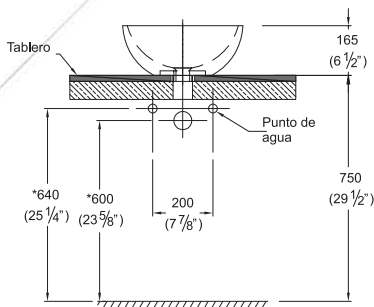

MAUI

LAVATORIO MAUI TREBOL

Código: 416

Medidas nominales

Dimensiones:

Ancho: 400mm (15. 3/4")
Fondo: 400mm (15. 3/4")
Alto: 165mm (6. 1/2")

Material

Losa Vitrificada

Peso:

6,9 Kg.

(*) Las dimensiones mostradas para la localización del punto de agua y desagüe son recomendadas.

(**) En el caso, que la instalación se efectúe sobre tablero de mármol, granito y/o cuarzo y lleve zócalo, el tamaño del tablero se incrementará según el espesor y diseño del zócalo.

Especificaciones del Producto

Lavatorio semiesférico, de sobre encimera con orificio de grifería integrada. Diseño moderno, versátil con el tamaño ideal para todo tipo de ambiente.

Cerámica vitrificada por proceso de horno de alta temperatura.

Tamaño de Poza

Ancho: 370mm (14. 5/8")
Fondo: 370mm (14. 5/8")
Profundidad: 140mm (5. 1/2")

Volumen de agua: 4.3 litros.

Griferías Trebol Recomendadas

Línea BART: TRE-01C9K8C-BART

Línea THUNDER: TRE-1G2F8C4-TH