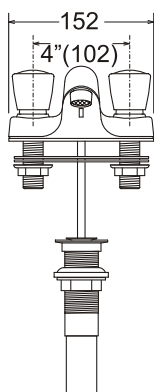

LÍNEA DELLA

GRIFERÍA

MEZC. DE BRONCE DE 4" LAVATORIO

TREBOL

Código: TRE-940102-DEL

Material **Peso:**
Bronce 1,467 kg.

Medidas nominales packing

Dimensiones:

Ancho: 130mm
Fondo: 140mm
Alto: 52mm

Especificaciones del Producto

Mezcladora de bronce de 4", con cubierta y perillas de bronce, pico de bronce, aireador y desagüe automático, en acabado cromado.

Cuerpo de bronce fundido con acabado cromado.

Cuerpo y Pico de bronce con acabado cromado.

Cubierta y Perillas de bronce con acabado cromado.

Desagüe de 1 1/4" combinado con polipropileno y bronce cromado.

Mecanismo de cierre: Montura cerámica de 1/4 de vuelta con discos cerámico de alúmina de alta resistencia.