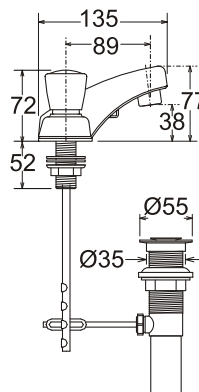

LÍNEA DELLA

GRIFERÍA

MEZC. DE BRONCE DE 4" LAVATORIO

TREBOL

Código: TRE-940102-DEL

Material **Peso:**
Bronce 1,467 kg.

Medidas nominales packing

Dimensiones:

Ancho: 130mm
Fondo: 140mm
Alto: 52mm

Especificaciones del Producto

Mezcladora de bronce de 4", con cubierta y perillas de bronce, pico de bronce, aireador y desagüe automático, en acabado cromado.

Cuerpo de bronce fundido con acabado cromado.

Cuerpo y Pico de bronce con acabado cromado.

Cubierta y Perillas de bronce con acabado cromado.

Desagüe de 1 1/4" combinado con polipropileno y bronce cromado.

Mecanismo de cierre: Montura cerámica de 1/4 de vuelta con discos cerámico de alúmina de alta resistencia.

Cumple con Normas
Hermeticidad: EN 200. Sanitary Tapware - Single taps and combination taps. ASME A - 112.18.1 -/ CSA B25.1 Plumbing Supply Fitting.
Calidad de recubrimiento: EN 248 Sanitary tapware - Ensayo con Niebla Salina Neutra. Cond. ensayo Neblina Salina Neutra: ISO 2997.