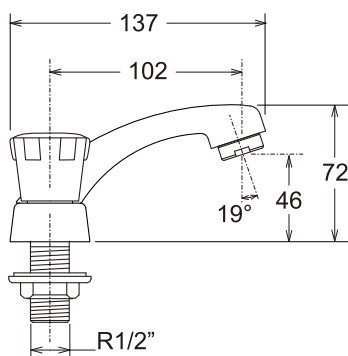

LÍNEA ECO

GRIFERÍA MEZCLADOR DE BRONCE DE 4" LAVATORIO TREBOL

Código: TRE-920033-ECO

Material **Peso:**
Bronce 0,858 kg.

Medidas nominales packing

Dimensiones:
Ancho: 140mm
Fondo: 165mm
Alto: 120mm

Especificaciones del Producto

Mezcladora de bronce de 4" para lavatorio, con cubierta de ABS, pico de bronce fundido y perilla metálica, en acabado cromado.

Cuerpo y Pico de bronce fundido con acabado cromado.

Perilla de Zamak (aleación de Zinc y aluminio) con acabado cromado.

Cubierta de ABS con acabado cromado.

Mecanismo de cierre:
Vástago convencional de bronce, de asta fija, de larga duración.

Duración: EN 200. 200.000 ciclos de apertura y cierre.

Funcionamiento

Presión:
Recomendada de 14 a 73 lb/pulg²
Mínima de 7 lb/pulg²
Máxima de 145 lb/pulg²

Temperatura recomendada hasta 65° C.

Caudal a 43 lb/pulg²: mínimo 12 l/min.

Cumple con Normas
Hermeticidad: EN 200. Sanitary Tapware - Single taps and combination taps. ASME A - 112.18.1 -/ CSA B25.1 Plumbing Supply Fitting.
Calidad de recubrimiento: EN 248 Sanitary tapware - Ensayo con Niebla Salina Neutra. Cond. ensayo Neblina Salina Neutra: ISO 2997.