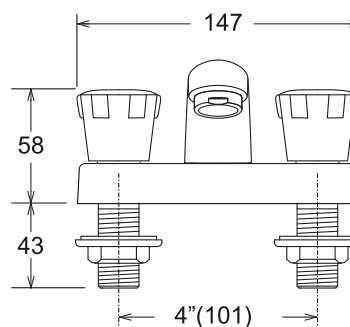

LÍNEA ECO

GRIFERÍA MEZCLADOR DE BRONCE DE 4" LAVATORIO TREBOL

Código: TRE-920033-ECO

Material **Peso:**
Bronce 0,858 kg.

Medidas nominales packing

Dimensiones:
Ancho: 140mm
Fondo: 165mm
Alto: 120mm

Especificaciones del Producto

Mezcladora de bronce de 4" para lavatorio, con cubierta de ABS, pico de bronce fundido y perilla metálica, en acabado cromado.

Cuerpo y Pico de bronce fundido con acabado cromado.

Perilla de Zamak (aleación de Zinc y aluminio) con acabado cromado.

Cubierta de ABS con acabado cromado.

Mecanismo de cierre:
Vástago convencional de bronce, de asta fija, de larga duración.

Duración: EN 200. 200.000 ciclos de apertura y cierre.

Funcionamiento

Presión:
Recomendada de 14 a 73 lb/pulg²
Mínima de 7 lb/pulg²
Máxima de 145 lb/pulg²

Temperatura recomendada hasta 65° C.

Caudal a 43 lb/pulg²: mínimo 12 l/min.

Cumple con Normas
Hermeticidad: EN 200. Sanitary Tapware - Single taps and combination taps. ASME A - 112.18.1 -/ CSA B25.1 Plumbing Supply Fitting.
Calidad de recubrimiento: EN 248 Sanitary tapware - Ensayo con Niebla Salina Neutra. Cond. ensayo Neblina Salina Neutra: ISO 2997.