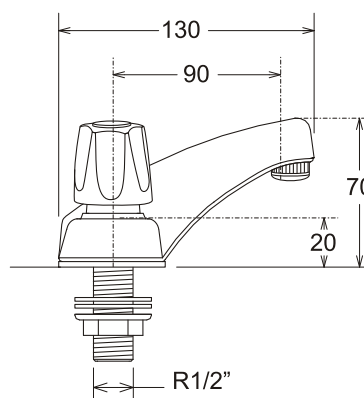

## MEZCLADOR DE 4" LAVATARIO

### TREBOL

**Código:** TRE-350201-GRA

**Material** ABS  
**Peso:** 0,227 kg.

#### Medidas nominales packing

Dimensiones:  
Largo: 225mm  
Ancho: 225mm

#### Especificaciones del Producto

Mezclador de 4" para lavatorio, con cuerpo y perilla de ABS en acabado cromado y regulador de chorro. Con mecanismo de cierre de 1/4 giro.

Cuerpo de ABS con acabado cromado.