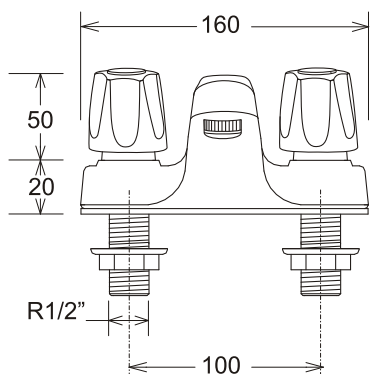

#### Medidas nominales packing

Dimensiones:  
Largo: 225mm  
Ancho: 225mm

#### Especificaciones del Producto

Mezclador de 4" para lavatorio, con cuerpo y perilla de ABS en acabado cromado y regulador de chorro. Con mecanismo de cierre de 1/4 giro.

Cuerpo de ABS con acabado cromado.