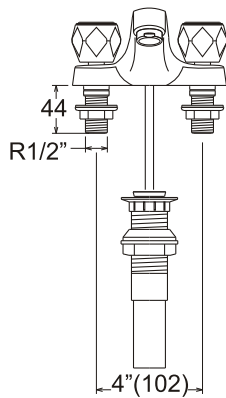

### TREBOL

**Código:** TRE-9L1088-IRI

**Material**      **Peso:**  
 Bronce                      1,487 kg.

#### Medidas nominales packing

Dimensiones:

Ancho: 155mm  
 Fondo: 240mm  
 Alto: 125mm

LÍNEA IRIS