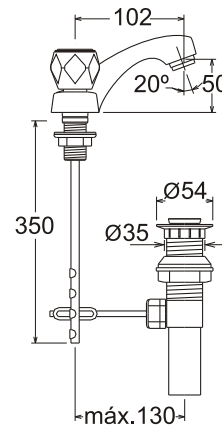

## MEZCLADORA DE BRONCE DE 4" LAVATORIO

### TREBOL

**Código:** TRE-9L1088-IRI

**Material**      **Peso:**  
 Bronce                      1,487 kg.

#### Medidas nominales packing

Dimensiones:

Ancho: 155mm  
 Fondo: 240mm  
 Alto: 125mm

LÍNEA IRIS