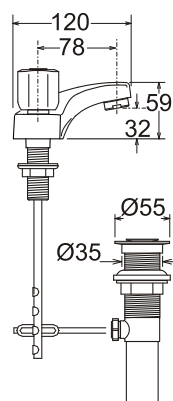

LÍNEA NEOPLUS

GRIFERÍA

MEZCLADOR DE BRONCE DE 4" LAVATORIO

TREBOL

Código: TRE-0481R4-NEO

Material **Peso:**
Bronce 1,835 kg.

Medidas nominales packing

Dimensiones:

Ancho: 180mm
Fondo: 230mm
Alto: 160mm

Especificaciones del Producto

Mezcladora de 4" de bronce para lavatorio, con perillas de bronce, aireador, desagüe automático y enlaces de alimentación flexible, en acabado cromado.

Cuerpo de bronce fundido con acabado cromado.

Perilla de bronce con acabado cromado.

Desagüe de 1 1/4": Desagüe combinado de polipropileno y bronce cromado.

Mecanismo de cierre:

Montura cerámica de 1/4 de vuelta con discos cerámico de alúmina de alta resistencia.