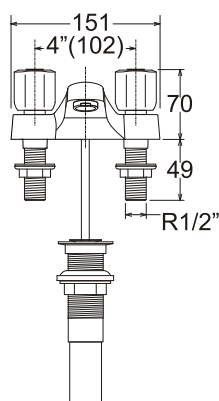

LÍNEA NEOPLUS

GRIFERÍA

MEZCLADOR DE BRONCE DE 4" LAVATORIO

TREBOL

Código: TRE-0481R4-NEO

Material **Peso:**
Bronce 1,835 kg.

Medidas nominales packing

Dimensiones:

Ancho: 180mm
Fondo: 230mm
Alto: 160mm

Especificaciones del Producto

Mezcladora de 4" de bronce para lavatorio, con perillas de bronce, aireador, desagüe automático y enlaces de alimentación flexible, en acabado cromado.

Cuerpo de bronce fundido con acabado cromado.

Perilla de bronce con acabado cromado.

Desagüe de 1 1/4": Desagüe combinado de polipropileno y bronce cromado.

Mecanismo de cierre:

Montura cerámica de 1/4 de vuelta con discos cerámico de alúmina de alta resistencia.