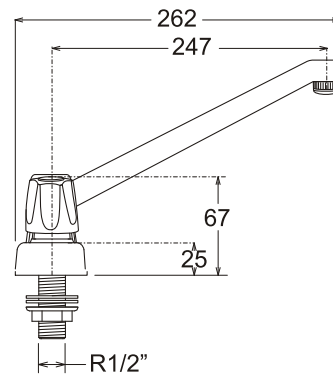

### TREBOL

**Código:** TRE-352201-GRA

**Material:** ABS  
**Peso:** 0,277 kg.

#### Medidas nominales packing

Dimensiones:

Largo: 400mm  
Ancho: 300mm

LÍNEA GRAZIA