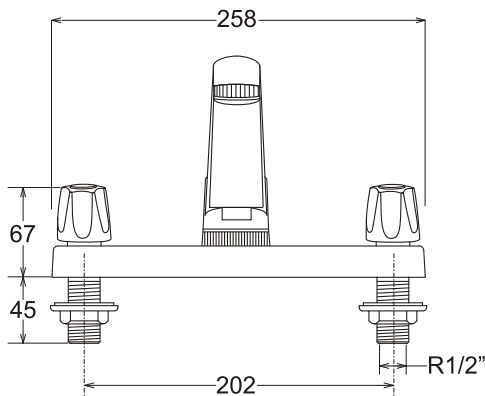

### TREBOL

**Código:** TRE-352201-GRA

**Material:** ABS  
**Peso:** 0,277 kg.

#### Medidas nominales packing

Dimensiones:

Largo: 400mm  
Ancho: 300mm

LÍNEA GRAZIA