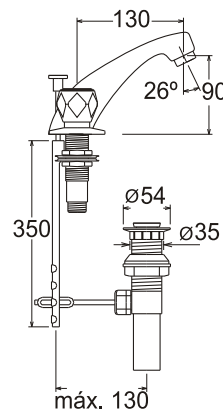

# GRIFERÍA MEZCLADORA DE BRONCE 8" LAVATORIO TREBOL

**Código:** TRE-9L1086-IRI

**Material**      **Peso:**  
Bronce                      2,120 kg.

## Medidas nominales packing

Dimensiones:

Ancho: 180mm  
Fondo: 250mm  
Alto: 90mm

## Especificaciones del Producto

Mezcladora empotrada de 8" de bronce para lavatorio, con perillas metálicas, aireador y desagüe automático, en acabado cromado.

Cuerpo de bronce fundido.

Pico de bronce fundido con acabado cromado.