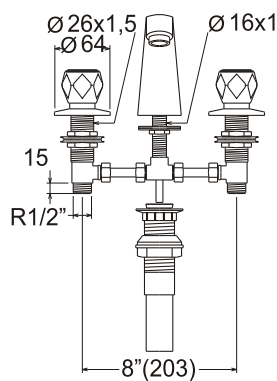

# GRIFERÍA MEZCLADORA DE BRONCE 8" LAVATORIO TREBOL

**Código:** TRE-9L1086-IRI

**Material**      **Peso:**  
Bronce                      2,120 kg.

## Medidas nominales packing

Dimensiones:

Ancho: 180mm  
Fondo: 250mm  
Alto: 90mm

## Especificaciones del Producto

Mezcladora empotrada de 8" de bronce para lavatorio, con perillas metálicas, aireador y desagüe automático, en acabado cromado.

Cuerpo de bronce fundido.

Pico de bronce fundido con acabado cromado.