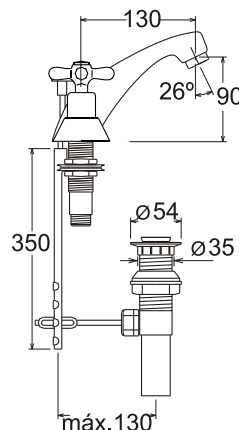

GRIFERÍA MEZCLADORA DE BRONCE 8" LAVATORIO TREBOL

Código: TRE-920013-TOS

Material: Bronce
Peso: 2,372 kg.

Medidas nominales packing

Dimensiones:

Ancho: 160mm
Fondo: 240mm
Alto: 90mm

Especificaciones del Producto

Mezcladora de 8" de bronce para lavatorio, con perillas de bronce, aireador y desagüe automático en acabado cromado.

Cuerpo de bronce fundido con acabado cromado.

Pico de bronce fundido con acabado cromado.

Funcionamiento

Presión:
Recomendada de 35 lb/pulg²
Mínima de 25 lb/pulg²
Máxima de 80 lb/pulg²

Temperatura recomendada hasta 65° C.

Caudal a 43 lb/pulg²: mínimo 12 l/min.

Cumple con Normas
Hermeticidad: EN 200. Sanitary Tapware - Single taps and combination taps. ASME A - 112.18.1 -/ CSA B25.1 Plumbing Supply Fitting.
Calidad de recubrimiento: EN 248 Sanitary tapware - Ensayo con Niebla Salina Neutra. Cond. ensayo Nieblina Salina Neutra: ISO 2997.