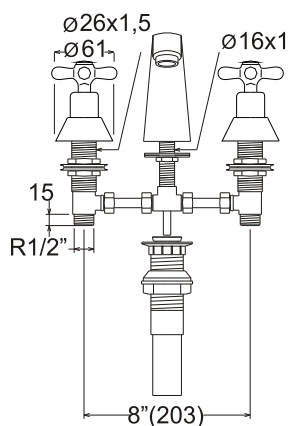

GRIFERÍA MEZCLADORA DE BRONCE 8" LAVATORIO TREBOL

Código: TRE-920013-TOS

Material: Bronce
Peso: 2,372 kg.

Medidas nominales packing

Dimensiones:

Ancho: 160mm
Fondo: 240mm
Alto: 90mm

Especificaciones del Producto

Mezcladora de 8" de bronce para lavatorio, con perillas de bronce, aireador y desagüe automático en acabado cromado.

Cuerpo de bronce fundido con acabado cromado.

Pico de bronce fundido con acabado cromado.

Funcionamiento

Presión:
Recomendada de 35 lb/pulg²
Mínima de 25 lb/pulg²
Máxima de 80 lb/pulg²

Temperatura recomendada hasta 65° C.

Caudal a 43 lb/pulg²: mínimo 12 l/min.

Cumple con Normas
Hermeticidad: EN 200. Sanitary Tapware - Single taps and combination taps. ASME A - 112.18.1 -/ CSA B25.1 Plumbing Supply Fitting.
Calidad de recubrimiento: EN 248 Sanitary tapware - Ensayo con Niebla Salina Neutra. Cond. ensayo Nieblina Salina Neutra: ISO 2997.