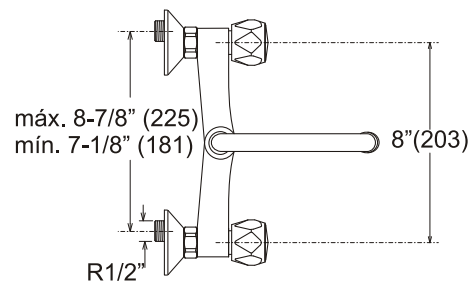

GRIFERÍA

MEZCLADORA EXTERIOR DE BRONCE DE 8" COCINA

TREBOL

Código: TRE-9L2070-IRI

Material **Peso:**
 Bronce 1,509 kg.

Medidas nominales packing

Dimensiones:

Ancho: 130mm
 Fondo: 270mm
 Alto: 95mm

LÍNEA IRIS

Especificaciones del Producto

Mezcladora exterior de bronce de 8" para lavadero, con perillas metálicas, pico giratorio de bronce y aireador, en acabado cromado.

Cuerpo de bronce fundido con acabado cromado.