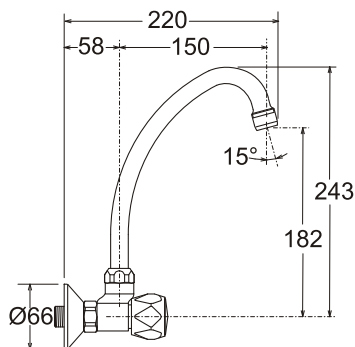

GRIFERÍA

MEZCLADORA EXTERIOR DE BRONCE DE 8" COCINA

TREBOL

Código: TRE-9L2070-IRI

Material **Peso:**
 Bronce 1,509 kg.

Medidas nominales packing

Dimensiones:

Ancho: 130mm
 Fondo: 270mm
 Alto: 95mm

LÍNEA IRIS

Especificaciones del Producto

Mezcladora exterior de bronce de 8" para lavadero, con perillas metálicas, pico giratorio de bronce y aireador, en acabado cromado.

Cuerpo de bronce fundido con acabado cromado.

Duración: EN 200. 500.000 ciclos de apertura y cierre.

Funcionamiento

Presión:

Recomendada de 14 a 73 lb/pulg²

Mínima de 7 lb/pulg²

Máxima de 145 lb/pulg²

Temperatura recomendada hasta 65° C.

Caudal a 43 lb/pulg²: mínimo 12 l/min.

Cumple con Normas

Hermeticidad: EN 200. Sanitary Tapware - Single taps and combination taps. ASME A - 112.18.1 - / CSA B25.1 Plumbing Supply Fitting.

Calidad de recubrimiento: EN 248 Sanitary tapware - Ensayo con Niebla Salina Neutra. Cond. ensayo Nieblina Salina Neutra: ISO 2997.