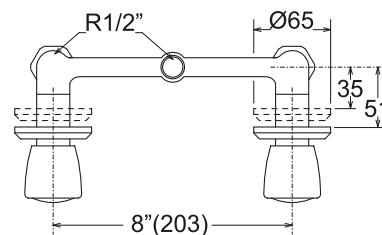

LÍNEA DELLA

GRIFERÍA

MEZC. EMPOTRADA DE BRONCE DE 8" DUCHA

TREBOL

Código: TRE-920202-DEL

Material
Bronce

Peso:
1,984 kg.

Medidas nominales packing

Dimensiones:

Ancho: 160mm
Fondo: 285mm
Alto: 95mm

Especificaciones del Producto

Mezcladora empotrada de bronce de 8", con perillas de bronce y salida de ducha con rociador regulable, en acabado cromado.

Cuerpo de bronce fundido.

Perillas de bronce con acabado cromado.

Salida de ducha: Cabeza de ducha de ABS. Tubo de bronce doblado con acabado Cromado.

Mecanismo de cierre: Montura cerámica de 1/4 de vuelta con discos cerámico de alúmina de alta resistencia.

Duración: EN 200. 500.000 ciclos de apertura y cierre.

Funcionamiento

Presión:
Recomendada de 14 a 73 lb/pulg²
Mínima de 7 lb/pulg²
Máxima de 145 lb/pulg²

Temperatura recomendada hasta 65° C.

Caudal a 43 lb/pulg²: mínimo 12 l/min.