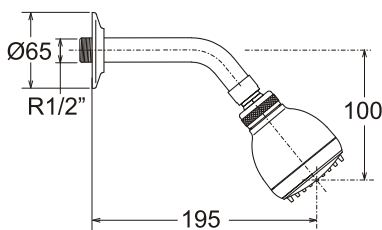

LÍNEA DELLA

GRIFERÍA

MEZC. EMPOTRADA DE BRONCE DE 8" DUCHA

TREBOL

Código: TRE-920202-DEL

Material
Bronce

Peso:
1,984 kg.

Medidas nominales packing

Dimensiones:

Ancho: 160mm
Fondo: 285mm
Alto: 95mm

Especificaciones del Producto

Mezcladora empotrada de bronce de 8", con perillas de bronce y salida de ducha con rociador regulable, en acabado cromado.

Cuerpo de bronce fundido.

Perillas de bronce con acabado cromado.

Salida de ducha: Cabeza de ducha de ABS. Tubo de bronce doblado con acabado Cromado.

Mecanismo de cierre: Montura cerámica de 1/4 de vuelta con discos cerámico de alúmina de alta resistencia.

Duración: EN 200. 500.000 ciclos de apertura y cierre.

Funcionamiento

Presión:
Recomendada de 14 a 73 lb/pulg²
Mínima de 7 lb/pulg²
Máxima de 145 lb/pulg²

Temperatura recomendada hasta 65° C.

Caudal a 43 lb/pulg²: mínimo 12 l/min.