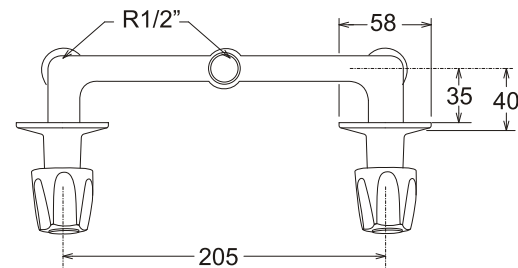

LÍNEA GRAZIA

GRIFERÍA

MEZCLADORA EMPOTRADA DE BRONCE DE 8" DUCHA

TREBOL

Código: TRE-380201-GRA

Material **Peso:**
ABS 0,939 kg.

Medidas nominales packing

Dimensiones:

Ancho: 140mm
Fondo: 185mm
Alto: 65mm

Especificaciones del Producto

Mezcladora de 8" empotrada para ducha, con perillas, salida de ducha con rociador y canoplas de ABS, en acabado cromado. Con mecanismo de cierre de 1/4 de giro.

Cuerpo de bronce fundido.

Perillas y Canopla de ABS con acabado cromado.

Mecanismo de cierre:
Vástago de ABS con base de acero inoxidable y asiento de Neoprene.

Duración: EN 200. 200.000 ciclos de apertura y cierre.

Funcionamiento

Presión:
Recomendada de 14 a 73 lb/pulg²
Mínima de 7 lb/pulg²
Máxima de 145 lb/pulg²

Temperatura recomendada hasta 65° C.

Caudal a 43 lb/pulg²: mínimo 12 l/min.

Cumple con Normas:
Hermeticidad: EN 200. Sanitary Tapware - Single taps and combination taps. ASME A - 112.18.1 - / CSA B25.1 Plumbing Supply Fitting.
Calidad de recubrimiento: EN 248 Sanitary tapware.