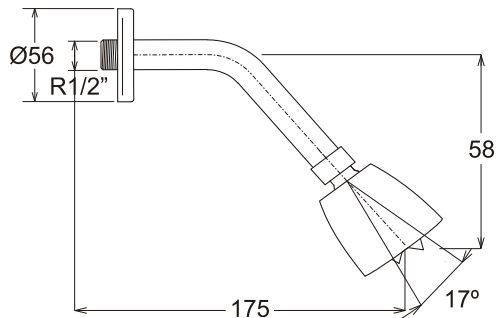

LÍNEA GRAZIA

GRIFERÍA

MEZCLADORA EMPOTRADA DE BRONCE DE 8" DUCHA

TREBOL

Código: TRE-380201-GRA

Material **Peso:**
ABS 0,939 kg.

Medidas nominales packing

Dimensiones:

Ancho: 140mm
Fondo: 185mm
Alto: 65mm

Especificaciones del Producto

Mezcladora de 8" empotrada para ducha, con perillas, salida de ducha con rociador y canoplas de ABS, en acabado cromado. Con mecanismo de cierre de 1/4 de giro.

Cuerpo de bronce fundido.

Perillas y Canopla de ABS con acabado cromado.

Mecanismo de cierre:
Vástago de ABS con base de acero inoxidable y asiento de Neoprene.

Duración: EN 200. 200.000 ciclos de apertura y cierre.

Funcionamiento

Presión:
Recomendada de 14 a 73 lb/pulg²
Mínima de 7 lb/pulg²
Máxima de 145 lb/pulg²

Temperatura recomendada hasta 65° C.

Caudal a 43 lb/pulg²: mínimo 12 l/min.

Cumple con Normas:
Hermeticidad: EN 200. Sanitary Tapware - Single taps and combination taps. ASME A - 112.18.1 - / CSA B25.1 Plumbing Supply Fitting.
Calidad de recubrimiento: EN 248 Sanitary tapware.