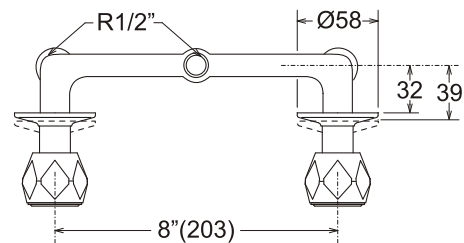

LÍNEA IRIS

GRIFERÍA

MEZCLADORA EMPOTRADA DE 8" DUCHA

TREBOL

Código: TRE-9L3027-IRI

Material

Bronce

Peso:

1,266 kg.

Medidas nominales packing

Dimensiones:

Ancho: 135mm

Fondo: 270mm

Alto: 75mm

Especificaciones del Producto

Salida de ducha con rociador regulable en acabado cromado.

Cuerpo de bronce fundido.

Perilla de Zamak (aleación de Zinc y Aluminio) con acabado cromado.

Cabeza de ducha de ABS con acabado cromado.

Mecanismo de cierre:
Montura de cerámica de 1/4 de vuelta con discos cerámico de alúmina de alta resistencia.

Cumple con Normas
Hermeticidad: EN 200. Sanitary Tapware - Single taps and combination taps. ASME A - 112.18.1 - / CSA B25.1 Plumbing Supply Fitting.
Calidad de recubrimiento: EN 248 Sanitary tapware - Ensayo con Niebla Salina Neutra. Cond. ensayo Nieblina Salina Neutra: ISO 2997.