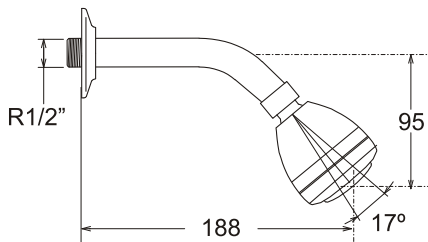

LÍNEA IRIS

GRIFERÍA

MEZCLADORA EMPOTRADA DE 8" DUCHA

TREBOL

Código: TRE-9L3027-IRI

Material

Bronce

Peso:

1,266 kg.

Medidas nominales packing

Dimensiones:

Ancho: 135mm

Fondo: 270mm

Alto: 75mm

Especificaciones del Producto

Salida de ducha con rociador regulable en acabado cromado.

Cuerpo de bronce fundido.

Perilla de Zamak (aleación de Zinc y Aluminio) con acabado cromado.

Cabeza de ducha de ABS con acabado cromado.

Mecanismo de cierre:
Montura de cerámica de 1/4 de vuelta con discos cerámico de alúmina de alta resistencia.