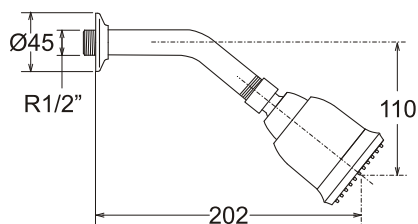

LÍNEA NEOPLUS

GRIFERÍA

MEZCLADORA EMPOTRADA DE BRONCE DE 8" DUCHA

TREBOL

Código: TRE-S81WR4-NEO

Material: Bronce
Peso: 2,354 kg.

Medidas nominales packing

Dimensiones:

Ancho: 190mm
Fondo: 415mm
Alto: 165mm

Especificaciones del Producto

Mezcladora empotrada de 8" de bronce para ducha, con perillas de bronce y salida de ducha con rociador regulable, en acabado cromado.

Cuerpo de bronce fundido.

Perilla de bronce con acabado cromado.

Salida de ducha: Cabeza de ducha regulable de ABS, tubo de bronce con acabado cromado.

Mecanismo de cierre:

Montura cerámica de 1/4 de vuelta con discos cerámico de alúmina de alta resistencia.

Duración: EN 200. 500.000 ciclos de apertura y cierre.

Funcionamiento

Presión:

Recomendada de 14 a 73 lb/pulg²

Mínima de 7 lb/pulg²

Máxima de 145 lb/pulg²

Temperatura recomendada hasta 65° C.

Caudal a 43 lb/pulg²: mínimo 7 l/min.