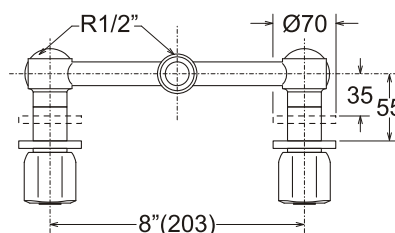

LÍNEA NEOPLUS

GRIFERÍA

MEZCLADORA EMPOTRADA DE BRONCE DE 8" DUCHA

TREBOL

Código: TRE-S81WR4-NEO

Material: Bronce
Peso: 2,354 kg.

Medidas nominales packing

Dimensiones:

Ancho: 190mm
Fondo: 415mm
Alto: 165mm

Especificaciones del Producto

Mezcladora empotrada de 8" de bronce para ducha, con perillas de bronce y salida de ducha con rociador regulable, en acabado cromado.

Cuerpo de bronce fundido.

Perilla de bronce con acabado cromado.

Salida de ducha: Cabeza de ducha regulable de ABS, tubo de bronce con acabado cromado.

Mecanismo de cierre:

Montura cerámica de 1/4 de vuelta con discos cerámico de alúmina de alta resistencia.

Cumple con Normas

Hermeticidad: EN 200. Sanitary Tapware - Single taps and combination taps. ASME A - 112.18.1 - / CSA B25.1 Plumbing Supply Fitting.

Calidad de recubrimiento: EN 248 Sanitary tapware - Ensayo con Niebla Salina Neutra. Cond. ensayo Nieblina Salina Neutra: ISO 2997.