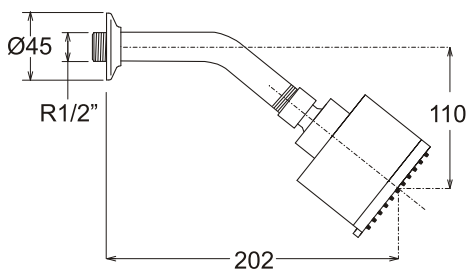

GRIFERÍA

MEZCLADORA EMPOTRADA DE BRONCE DUCHA

TREBOL

Código: TRE-S830F8C-TH

Material **Peso:**
 Bronce 1,882 kg.

Medidas nominales packing

Dimensiones:

Ancho: 230mm
 Fondo: 350mm
 Alto: 90mm

Especificaciones del Producto

Mezcladora empotrada monocomando de bronce, con manija metálica y salida de ducha con rociador circular, en acabado cromado.

Cuerpo de bronce fundido.

Manecilla de bronce con acabado cromado.

Salida de ducha: Rociador de ducha circular regulable de ABS, tubo de bronce con acabado cromado.

Mecanismo de cierre:

Cartucho cerámico con discos cerámicos de alúmina de alta resistencia.

Duración: EN 200. 500.000 ciclos de apertura y cierre.