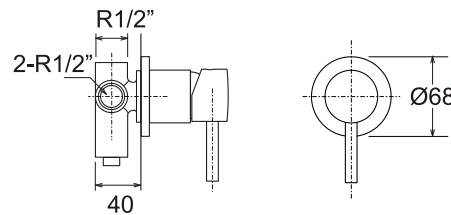

GRIFERÍA

MEZCLADORA EMPOTRADA DE BRONCE DUCHA

TREBOL

Código: TRE-S830F8C-TH

Material **Peso:**
 Bronce 1,882 kg.

Medidas nominales packing

Dimensiones:

Ancho: 230mm
 Fondo: 350mm
 Alto: 90mm

Especificaciones del Producto

Mezcladora empotrada monocomando de bronce, con manija metálica y salida de ducha con rociador circular, en acabado cromado.

Cuerpo de bronce fundido.

Manecilla de bronce con acabado cromado.

Salida de ducha: Rociador de ducha circular regulable de ABS, tubo de bronce con acabado cromado.

Mecanismo de cierre:

Cartucho cerámico con discos cerámicos de alúmina de alta resistencia.

Duración: EN 200. 500.000 ciclos de apertura y cierre.

Hermeticidad: EN 200. Sanitary Tapware - Single taps and combination taps. ASME A - 112.18.1 -/ CSA B25.1 Plumbing Supply Fitting.

Calidad de recubrimiento: EN 248 Sanitary tapware - Ensayo con Niebla Salina Neutra. Cond. ensayo Nieblina Salina Neutra: ISO 2997.