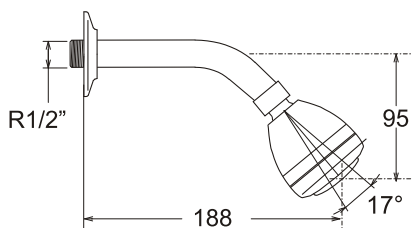

LÍNEA TOSCANA

GRIFERÍA

MEZCLADORA EMPOTRADA DE BRONCE DE 8" DUCHA

TREBOL

Código: TRE-910015-TOS

Material
Bronce

Peso:
1,775 kg.

Medidas nominales packing

Dimensiones:

Ancho: 145mm
Fondo: 280mm
Alto: 75mm

Especificaciones del Producto

Mezcladora empotrada de 8" de bronce para ducha, con perillas de bronce y salida de ducha con rociador regulable, en acabado cromado.

Cuerpo de bronce fundido.

Perilla de bronce con acabado cromado.

Salida de ducha:

Cabeza de ducha regulable de ABS, tubo de bronce con acabado cromado.

Mecanismo de cierre:

Montura cerámica de 1/4 de vuelta con discos cerámicos de alúmina de alta resistencia.

Cumple con Normas

Hermeticidad: EN 200. Sanitary Tapware - Single taps and combination taps. ASME A - 112.18.1 -/ CSA B25.1 Plumbing Supply Fitting.

Calidad de recubrimiento: EN 248 Sanitary tapware - Ensayo con Niebla Salina Neutra. Cond. ensayo Niebla Salina Neutra: ISO 2997.