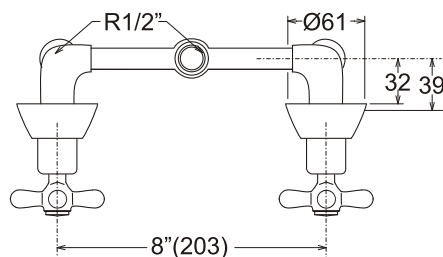

LÍNEA TOSCANA

GRIFERÍA

MEZCLADORA EMPOTRADA DE BRONCE DE 8" DUCHA

TREBOL

Código: TRE-910015-TOS

Material
Bronce

Peso:
1,775 kg.

Medidas nominales packing

Dimensiones:

Ancho: 145mm
Fondo: 280mm
Alto: 75mm

Especificaciones del Producto

Mezcladora empotrada de 8" de bronce para ducha, con perillas de bronce y salida de ducha con rociador regulable, en acabado cromado.

Cuerpo de bronce fundido.

Perilla de bronce con acabado cromado.

Salida de ducha:

Cabeza de ducha regulable de ABS, tubo de bronce con acabado cromado.

Mecanismo de cierre:

Montura cerámica de 1/4 de vuelta con discos cerámicos de alúmina de alta resistencia.

Duración: EN 200. 500.000 ciclos de apertura y cierre.

Funcionamiento

Presión:

Recomendada de 14 a 73 lb/pulg²

Mínima de 7 lb/pulg²

Máxima de 145 lb/pulg²

Temperatura recomendada hasta 65° C.

Caudal a 43 lb/pulg²: mínimo 12 l/min.