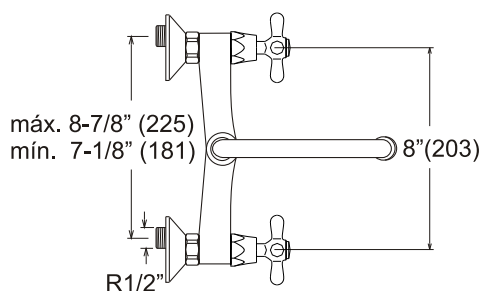

LÍNEA TOSCANA

GRIFERÍA

MEZCLADORA EXTERIOR DE BRONCE 8" COCINA

TREBOL

Código: TRE-9L2076-TOS

Material **Peso:**
Bronce 1,407 kg.

Medidas nominales packing

Dimensiones:

Ancho: 155mm
Fondo: 325mm
Alto: 58mm

Especificaciones del Producto

Mezclador exterior de bronce de 8" para lavadero, con perillas de bronce, pico giratorio de bronce y aireador, en acabado cromado.

Cuerpo de bronce fundido con acabado cromado.

Perillas de bronce con acabado cromado.

Pico de tubo de bronce con acabado cromado.

Mecanismo de cierre:
Montura cerámica de 1/4 de vuelta con discos cerámico de alúmina de alta resistencia.

Duración: EN 200. 500.000 ciclos de apertura y cierre.

Funcionamiento

Presión:
Recomendada de 14 a 73 lb/pulg²
Mínima de 7 lb/pulg²
Máxima de 145 lb/pulg²

Temperatura recomendada hasta 65° C.

Caudal a 43 lb/pulg²: mínimo 12 l/min.

Cumple con Normas
Hermeticidad: EN 200. Sanitary Tapware - Single taps and combination taps. ASME A - 112.18.1 -/ CSA B25.1 Plumbing Supply Fitting.
Calidad de recubrimiento: EN 248 Sanitary tapware - Ensayo con Niebla Salina Neutra. Cond. ensayo Nieblina Salina Neutra: ISO 2997.