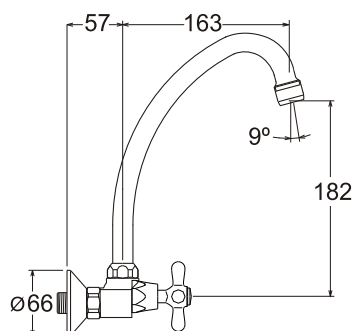

LÍNEA TOSCANA

GRIFERÍA

MEZCLADORA EXTERIOR DE BRONCE 8" COCINA

TREBOL

Código: TRE-9L2076-TOS

Material **Peso:**
Bronce 1,407 kg.

Medidas nominales packing

Dimensiones:

Ancho: 155mm
Fondo: 325mm
Alto: 58mm

Especificaciones del Producto

Mezclador exterior de bronce de 8" para lavadero, con perillas de bronce, pico giratorio de bronce y aireador, en acabado cromado.

Cuerpo de bronce fundido con acabado cromado.

Perillas de bronce con acabado cromado.

Pico de tubo de bronce con acabado cromado.

Mecanismo de cierre:
Montura cerámica de 1/4 de vuelta con discos cerámico de alúmina de alta resistencia.

Duración: EN 200. 500.000 ciclos de apertura y cierre.

Funcionamiento

Presión:
Recomendada de 14 a 73 lb/pulg²
Mínima de 7 lb/pulg²
Máxima de 145 lb/pulg²

Temperatura recomendada hasta 65° C.

Caudal a 43 lb/pulg²: mínimo 12 l/min.

Cumple con Normas
Hermeticidad: EN 200. Sanitary Tapware - Single taps and combination taps. ASME A - 112.18.1 -/ CSA B25.1 Plumbing Supply Fitting.
Calidad de recubrimiento: EN 248 Sanitary tapware - Ensayo con Niebla Salina Neutra. Cond. ensayo Nieblina Salina Neutra: ISO 2997.