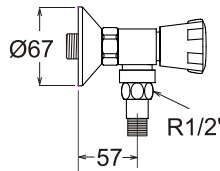

GRIFERÍA

MEZCLADORA EXTERIOR DE BRONCE 8" DUCHA

TREBOL

Código: TRE-910040-ECO

Material Bronce
Peso: 1,708 kg.

Medidas nominales packing

Dimensiones:

Ancho: 140mm
Fondo: 350mm
Alto: 75mm

LÍNEA ECO

Especificaciones del Producto

Mezcladora exterior de bronce de 8" para ducha, con perillas metálicas y salida de ducha teléfono con rociador, en acabado cromado. Flexible 1,20 m. y soporte de ABS.

Cuerpo de bronce fundido con acabado cromado.

Perilla de Zamak (aleación de Zinc y aluminio) con acabado cromado.

Salida de ducha: Ducha teléfono de ABS cromado, flexible de acero trenzado inoxidable con interior de caucho EPDM. Largo 1,2 m. Soporte de ABS. Acabado cromado.