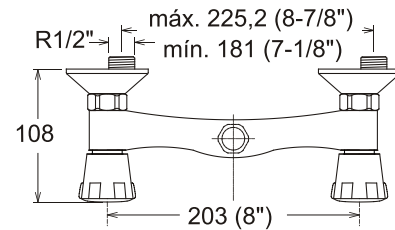

GRIFERÍA

MEZCLADORA EXTERIOR DE BRONCE 8" DUCHA

TREBOL

Código: TRE-910040-ECO

Material Bronce
Peso: 1,708 kg.

Medidas nominales packing

Dimensiones:

Ancho: 140mm
Fondo: 350mm
Alto: 75mm

LÍNEA ECO

Especificaciones del Producto

Mezcladora exterior de bronce de 8" para ducha, con perillas metálicas y salida de ducha teléfono con rociador, en acabado cromado. Flexible 1,20 m. y soporte de ABS.

Cuerpo de bronce fundido con acabado cromado.

Perilla de Zamak (aleación de Zinc y aluminio) con acabado cromado.

Salida de ducha: Ducha teléfono de ABS cromado, flexible de acero trenzado inoxidable con interior de caucho EPDM. Largo 1,2 m. Soporte de ABS. Acabado cromado.

Temperatura recomendada hasta 65° C.

Caudal a 43 lb/pulg²: mínimo 12 l/min.

Cumple con Normas
Hermeticidad: EN 200. Sanitary Tapware - Single taps and combination taps. ASME A - 112.18.1 -/ CSA B25.1 Plumbing Supply Fitting.
Calidad de recubrimiento: EN 248 Sanitary tapware - Ensayo con Niebla Salina Neutra. Cond. ensayo Nieblina Salina Neutra: ISO 2997.