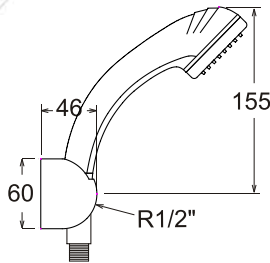

GRIFERÍA

MEZCLADORA EXTERIOR DE BRONCE 8" DUCHA

TREBOL

Código: TRE-910040-ECO

Material Bronce
Peso: 1,708 kg.

Medidas nominales packing

Dimensiones:

Ancho: 140mm
Fondo: 350mm
Alto: 75mm

LÍNEA ECO

Especificaciones del Producto

Mezcladora exterior de bronce de 8" para ducha, con perillas metálicas y salida de ducha teléfono con rociador, en acabado cromado. Flexible 1,20 m. y soporte de ABS.

Cuerpo de bronce fundido con acabado cromado.

Perilla de Zamak (aleación de Zinc y aluminio) con acabado cromado.

Salida de ducha: Ducha teléfono de ABS cromado, flexible de acero trenzado inoxidable con interior de caucho EPDM. Largo 1,2 m. Soporte de ABS. Acabado cromado.

Temperatura recomendada hasta 65° C.

Caudal a 43 lb/pulg²: mínimo 12 l/min.

Cumple con Normas
Hermeticidad: EN 200. Sanitary Tapware - Single taps and combination taps. ASME A - 112.18.1 -/ CSA B25.1 Plumbing Supply Fitting.
Calidad de recubrimiento: EN 248 Sanitary tapware - Ensayo con Niebla Salina Neutra. Cond. ensayo Nieblina Salina Neutra: ISO 2997.