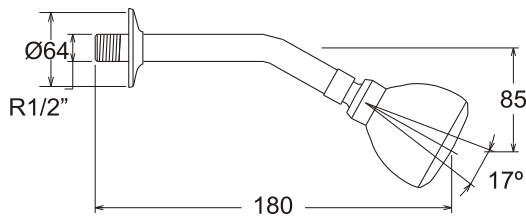

### TREBOL

**Código:** TRE-811338-ECO

**Material**      **Peso:**  
 Bronce                      1,191 kg.

#### Medidas nominales packing

Dimensiones:

Ancho: 140mm  
 Fondo: 280mm  
 Alto: 90mm

#### Especificaciones del Producto

Mezclador empotrada de bronce de 8" para ducha, con perillas metálicas y salida de ducha con rociador, en acabado cromado.

Cuerpo de bronce fundido.

Perilla de Zamak (aleación de Zinc y aluminio) con acabado cromado.