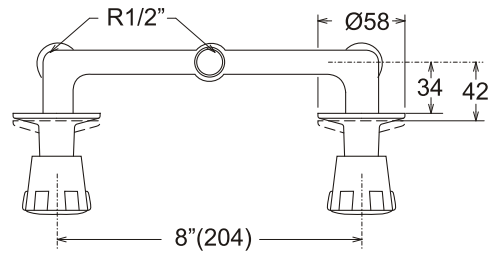

### TREBOL

**Código:** TRE-811338-ECO

**Material**      **Peso:**  
 Bronce                      1,191 kg.

#### Medidas nominales packing

Dimensiones:

Ancho: 140mm  
 Fondo: 280mm  
 Alto: 90mm

#### Especificaciones del Producto

Mezclador empotrada de bronce de 8" para ducha, con perillas metálicas y salida de ducha con rociador, en acabado cromado.

Cuerpo de bronce fundido.

Perilla de Zamak (aleación de Zinc y aluminio) con acabado cromado.