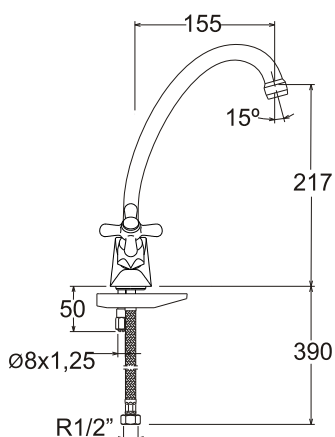

LÍNEA TOSCANA

GRIFERÍA

MEZCLADORA DE BRONCE

MONOBLOCK COCINA

TREBOL

Código: TRE-930010-TOS

Material **Peso:**
Bronce 1,407 kg.

Medidas nominales packing

Dimensiones:

Ancho: 155mm
Fondo: 325mm
Alto: 58mm

Especificaciones del Producto

Mezcladora de bronce monoblock para lavadero, con perillas de bronce, pico giratorio de bronce, aireador y enlces de alimentación flexibles, en acabado cromado.