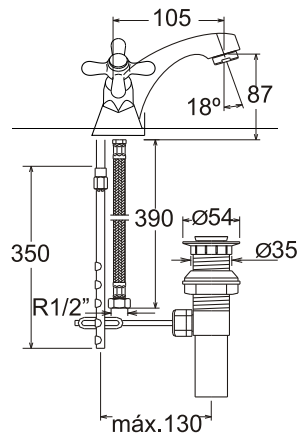

#### TREBOL

**Código:** TRE-920012-TOS

**Material**

Bronce

**Peso:**

1,802 kg.

**Medidas nominales packing**

Dimensiones:

Ancho: 172mm

Fondo: 245mm

Alto: 87mm