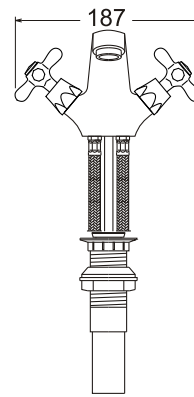

#### TREBOL

**Código:** TRE-920012-TOS

**Material**

Bronce

**Peso:**

1,802 kg.

**Medidas nominales packing**

Dimensiones:

Ancho: 172mm

Fondo: 245mm

Alto: 87mm