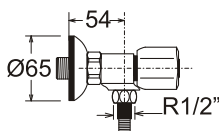

LÍNEA NEOPLUS

GRIFERÍA

MEZCLADORA EXT. DE BRONCE DE 8" DUCHA

TREBOL

Código: TRE-091WR4-NEO

Material: Bronce
Peso: 0,602 kg.

Medidas nominales packing

Dimensiones:

Ancho: 220mm
Fondo: 340mm
Alto: 90mm

Especificaciones del Producto

Mezcladora exterior de 8" de bronce para ducha, con perillas de bronce y salida de ducha teléfono con rociador, en acabado cromado. Flexible 1,20 m. y soporte.

Mecanismo de cierre:
Montura cerámica de 1/4 de vuelta con discos cerámico de alúmina de alta resistencia.

Duración: EN 200. 500.000 ciclos de apertura y cierre.

Funcionamiento

Presión:
Recomendada de 14 a 73 lb/pulg²
Mínima de 7 lb/pulg²
Máxima de 145 lb/pulg²

Temperatura recomendada hasta 65° C.

Caudal a 43 lb/pulg²: mínimo 8,5 l/min.

Cumple con Normas
Hermeticidad: EN 200. Sanitary Tapware - Single taps and combination taps. ASME A - 112.18.1 - / CSA B25.1 Plumbing Supply Fitting.
Calidad de recubrimiento: EN 248 Sanitary tapware - Ensayo con Niebla Salina Neutra. Cond. ensayo Nieblina Salina Neutra: ISO 2997.