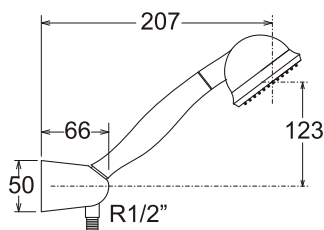

LÍNEA NEOPLUS

GRIFERÍA

MEZCLADORA EXT. DE BRONCE DE 8" DUCHA

TREBOL

Código: TRE-091WR4-NEO

Material: Bronce
Peso: 0,602 kg.

Medidas nominales packing

Dimensiones:

Ancho: 220mm
Fondo: 340mm
Alto: 90mm

Especificaciones del Producto

Mezcladora exterior de 8" de bronce para ducha, con perillas de bronce y salida de ducha teléfono con rociador, en acabado cromado. Flexible 1,20 m. y soporte.

Mecanismo de cierre:
Montura cerámica de 1/4 de vuelta con discos cerámico de alúmina de alta resistencia.

Duración: EN 200. 500.000 ciclos de apertura y cierre.

Funcionamiento

Presión:
Recomendada de 14 a 73 lb/pulg²
Mínima de 7 lb/pulg²
Máxima de 145 lb/pulg²

Temperatura recomendada hasta 65° C.

Caudal a 43 lb/pulg²: mínimo 8,5 l/min.

Cumple con Normas
Hermeticidad: EN 200. Sanitary Tapware - Single taps and combination taps. ASME A - 112.18.1 - / CSA B25.1 Plumbing Supply Fitting.
Calidad de recubrimiento: EN 248 Sanitary tapware - Ensayo con Niebla Salina Neutra. Cond. ensayo Nieblina Salina Neutra: ISO 2997.