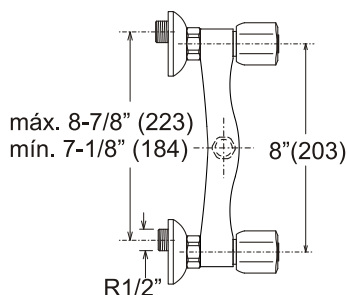

LÍNEA NEOPLUS

GRIFERÍA

MEZCLADORA EXT. DE BRONCE DE 8" DUCHA

TREBOL

Código: TRE-091WR4-NEO

Material: Bronce
Peso: 0,602 kg.

Medidas nominales packing

Dimensiones:

Ancho: 220mm
Fondo: 340mm
Alto: 90mm

Especificaciones del Producto

Mezcladora exterior de 8" de bronce para ducha, con perillas de bronce y salida de ducha teléfono con rociador, en acabado cromado. Flexible 1,20 m. y soporte.

Mecanismo de cierre:
Montura cerámica de 1/4 de vuelta con discos cerámico de alúmina de alta resistencia.

Duración: EN 200. 500.000 ciclos de apertura y cierre.

Funcionamiento

Presión:
Recomendada de 14 a 73 lb/pulg²
Mínima de 7 lb/pulg²
Máxima de 145 lb/pulg²

Temperatura recomendada hasta 65° C.

Caudal a 43 lb/pulg²: mínimo 8,5 l/min.

Cumple con Normas
Hermeticidad: EN 200. Sanitary Tapware - Single taps and combination taps. ASME A - 112.18.1 - / CSA B25.1 Plumbing Supply Fitting.
Calidad de recubrimiento: EN 248 Sanitary tapware - Ensayo con Niebla Salina Neutra. Cond. ensayo Nieblina Salina Neutra: ISO 2997.