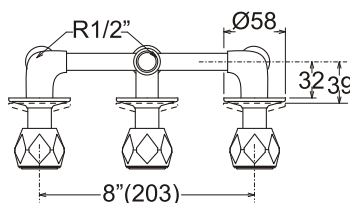

### TREBOL

**Código:** TRE-9L4093-IRI

**Material**      **Peso:**  
 Bronce                      1,835 kg.

#### Medidas nominales packing

Dimensiones:  
 Ancho: 165mm  
 Fondo: 265mm  
 Alto: 90mm

#### Especificaciones del Producto

Mezcladora empotrada de bronce de 8" para ducha-tina, con perillas y pico metálico y salida de ducha con rociador regulable, en acabado cromado.

Cuerpo de bronce fundido.