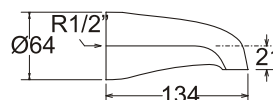

#### Medidas nominales packing

Dimensiones:  
 Ancho: 165mm  
 Fondo: 265mm  
 Alto: 90mm