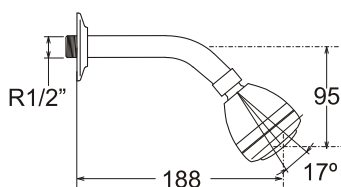

### TREBOL

**Código:** TRE-9L4093-IRI

**Material**      **Peso:**  
 Bronce                      1,835 kg.

#### Medidas nominales packing

Dimensiones:  
 Ancho: 165mm  
 Fondo: 265mm  
 Alto: 90mm

#### Especificaciones del Producto

Mezcladora empotrada de bronce de 8" para ducha-tina, con perillas y pico metálico y salida de ducha con rociador regulable, en acabado cromado.

Cuerpo de bronce fundido.