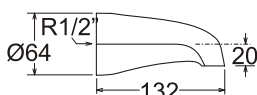

Ancho: 220mm
Fondo: 345mm
Alto: 90mm

Especificaciones del Producto

Mezcladora empotrada de 8" de bronce para ducha-tina, con perillas y pico de bronce, salida de ducha con rociador regulable, en acabado cromado.

Temperatura recomendada hasta 65° C.

Caudal a 43 lb/pulg²: mínimo 7 l/min.

Cumple con Normas
Hermeticidad: EN 200. Sanitary Tapware - Single taps and combination taps. ASME A - 112.18.1 -/ CSA B25.1 Plumbing Supply Fitting.
Calidad de recubrimiento: EN 248 Sanitary tapware - Ensayo con Niebla Salina Neutra. Cond. ensayo Nieblina Salina Neutra: ISO 2997.