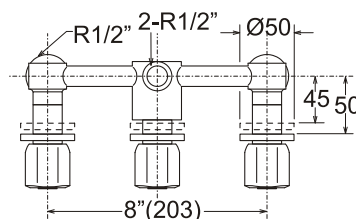

LÍNEA NEOPLUS

GRIFERÍA

MEZCLADORA EMPOTRADA DE BRONCE DE 8"

TREBOL

Código: TRE-081WR4-NEO

Material: Bronce
Peso: 3,159 kg.

Medidas nominales packing

Dimensiones:

Ancho: 220mm
Fondo: 345mm
Alto: 90mm

Especificaciones del Producto

Mezcladora empotrada de 8" de bronce para ducha-tina, con perillas y pico de bronce, salida de ducha con rociador regulable, en acabado cromado.

Mecanismo de cierre:
Montura cerámica de 1/4 de vuelta con discos cerámica de alúmina de alta resistencia.

Duración: EN 200. 500.000 ciclos de apertura y cierre.

Funcionamiento

Presión:
Recomendada de 14 a 73 lb/pulg²
Mínima de 7 lb/pulg²
Máxima de 145 lb/pulg²

Temperatura recomendada hasta 65° C.

Caudal a 43 lb/pulg²: mínimo 7 l/min.

Cumple con Normas
Hermeticidad: EN 200. Sanitary Tapware - Single taps and combination taps. ASME A - 112.18.1 -/ CSA B25.1 Plumbing Supply Fitting.
Calidad de recubrimiento: EN 248 Sanitary tapware - Ensayo con Niebla Salina Neutra. Cond. ensayo Nieblina Salina Neutra: ISO 2997.