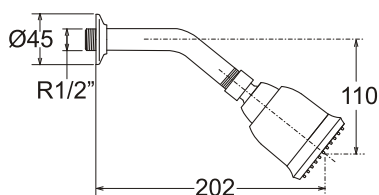

LÍNEA NEOPLUS

GRIFERÍA

MEZCLADORA EMPOTRADA DE BRONCE DE 8"

TREBOL

Código: TRE-081WR4-NEO

Material: Bronce
Peso: 3,159 kg.

Medidas nominales packing

Dimensiones:

Ancho: 220mm
Fondo: 345mm
Alto: 90mm

Especificaciones del Producto

Mezcladora empotrada de 8" de bronce para ducha-tina, con perillas y pico de bronce, salida de ducha con rociador regulable, en acabado cromado.

Mecanismo de cierre:
Montura cerámica de 1/4 de vuelta con discos cerámica de alúmina de alta resistencia.

Duración: EN 200. 500.000 ciclos de apertura y cierre.

Funcionamiento

Presión:
Recomendada de 14 a 73 lb/pulg²
Mínima de 7 lb/pulg²
Máxima de 145 lb/pulg²

Temperatura recomendada hasta 65° C.

Caudal a 43 lb/pulg²: mínimo 7 l/min.

Cumple con Normas
Hermeticidad: EN 200. Sanitary Tapware - Single taps and combination taps. ASME A - 112.18.1 -/ CSA B25.1 Plumbing Supply Fitting.
Calidad de recubrimiento: EN 248 Sanitary tapware - Ensayo con Niebla Salina Neutra. Cond. ensayo Nieblina Salina Neutra: ISO 2997.