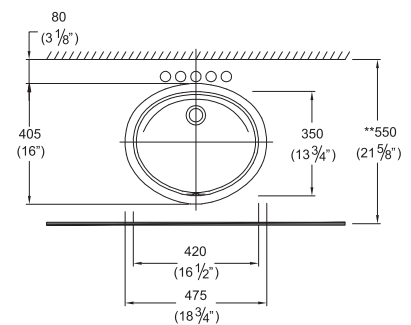

## Medidas nominales

Dimensiones:

Ancho: 475mm (18. 3/4")  
Fondo: 405mm (16")  
Alto: 135mm (5. 3/8")

## Peso:

5,6 Kg.

(\*) Las dimensiones mostradas para la localización del punto de agua y desagüe son recomendadas.

(\*\*) En el caso, que la instalación se efectúe sobre tablero de mármol, granito y/o cuarzo y lleve zócalo, el tamaño del tablero se incrementará según el espesor y diseño del zócalo.

## Tamaño de Poza

Ancho: 400mm (15. 3/4")  
Fondo: 330mm (13")  
Profundidad: 95 mm (3. 3/4")

Volumen de agua: 6.5 litros.