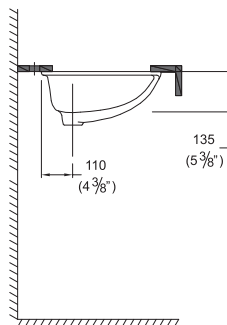

## Medidas nominales

Dimensiones:

Ancho: 475mm (18. 3/4")  
Fondo: 405mm (16")  
Alto: 135mm (5. 3/8")

## Peso:

5,6 Kg.

(\*) Las dimensiones mostradas para la localización del punto de agua y desagüe son recomendadas.

(\*\*) En el caso, que la instalación se efectúe sobre tablero de mármol, granito y/o cuarzo y lleve zócalo, el tamaño del tablero se incrementará según el espesor y diseño del zócalo.

## Tamaño de Poza

Ancho: 400mm (15. 3/4")  
Fondo: 330mm (13")  
Profundidad: 95 mm (3. 3/4")

Volumen de agua: 6.5 litros.