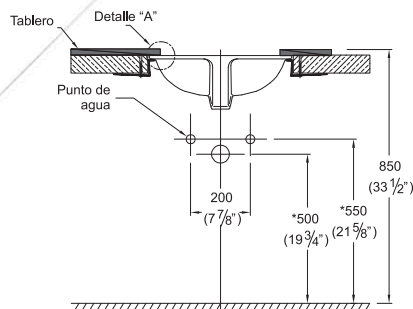

## Medidas nominales

Dimensiones:

Ancho: 475mm (18. 3/4")  
Fondo: 405mm (16")  
Alto: 135mm (5. 3/8")

## Peso:

5,6 Kg.

(\*) Las dimensiones mostradas para la localización del punto de agua y desagüe son recomendadas.

(\*\*) En el caso, que la instalación se efectúe sobre tablero de mármol, granito y/o cuarzo y lleve zócalo, el tamaño del tablero se incrementará según el espesor y diseño del zócalo.

## Especificaciones del Producto

Lavatorio Ovalado de bajo encimera. De práctico tamaño y diseño clásico que combina la funcionalidad y comodidad.

Cerámica vitrificada por proceso de horno de alta temperatura.

## Tamaño de Poza

Ancho: 400mm (15. 3/4")  
Fondo: 330mm (13")  
Profundidad: 95 mm (3. 3/4")

Volumen de agua: 6.5 litros.