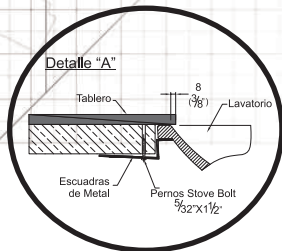

## Medidas nominales

Dimensiones:

Ancho: 475mm (18. 3/4")  
Fondo: 405mm (16")  
Alto: 135mm (5. 3/8")

## Peso:

5,6 Kg.

(\*) Las dimensiones mostradas para la localización del punto de agua y desagüe son recomendadas.

(\*\*) En el caso, que la instalación se efectúe sobre tablero de mármol, granito y/o cuarzo y lleve zócalo, el tamaño del tablero se incrementará según el espesor y diseño del zócalo.

## Tamaño de Poza

Ancho: 400mm (15. 3/4")  
Fondo: 330mm (13")  
Profundidad: 95 mm (3. 3/4")

Volumen de agua: 6.5 litros.