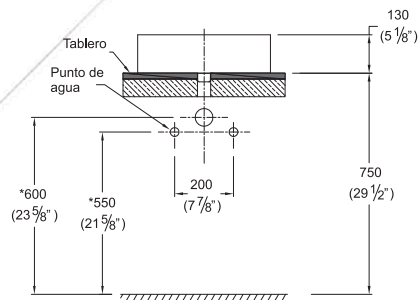

## Medidas nominales

Dimensiones:

Ancho: 450mm (17. 3/4")  
Fondo: 350mm (13. 3/4")  
Alto: 130mm (5. 1/8")

## Material

Losa Vitrificada

**Peso:**  
10,2 Kg.

(\*) Las dimensiones mostradas para la localización del punto de agua y desagüe son recomendadas.

(\*\*) En el caso, que la instalación se efectúe sobre tablero de mármol, granito y/o cuarzo y lleve zócalo, el tamaño del tablero se incrementará según el espesor y diseño del zócalo.

## Especificaciones del Producto

Lavatorio Rectangular de sobre encimera, con grifería exterior. Diseño versátil y de tamaño práctico.

Cerámica vitrificada por proceso de horno de alta temperatura.

Acabado porcelanizado con fino brillo.

## Tamaño de Poza

Ancho: 380mm (14. 15/16")  
Fondo: 275mm (10. 7/8")  
Profundidad: 80mm (3. 1/8")

Volumen de agua: 6.0 Litros.