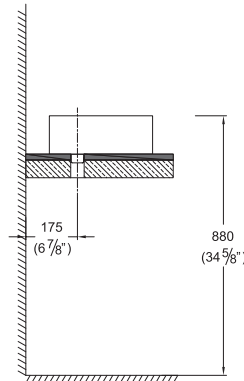

## Medidas nominales

Dimensiones:

Ancho: 450mm (17. 3/4")  
Fondo: 350mm (13. 3/4")  
Alto: 130mm (5. 1/8")

## Material

Losa Vitrificada

**Peso:**  
10,2 Kg.

(\*) Las dimensiones mostradas para la localización del punto de agua y desagüe son recomendadas.

(\*\*) En el caso, que la instalación se efectúe sobre tablero de mármol, granito y/o cuarzo y lleve zócalo, el tamaño del tablero se incrementará según el espesor y diseño del zócalo.

## Especificaciones del Producto

Lavatorio Rectangular de sobre encimera, con grifería exterior. Diseño versátil y de tamaño práctico.

Cerámica vitrificada por proceso de horno de alta temperatura.

Acabado porcelanizado con fino brillo.

## Tamaño de Poza

Ancho: 380mm (14. 15/16")  
Fondo: 275mm (10. 7/8")  
Profundidad: 80mm (3. 1/8")

Volumen de agua: 6.0 Litros.