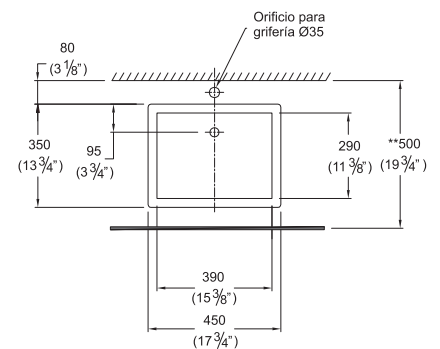

## Medidas nominales

Dimensiones:

Ancho: 450mm (17. 3/4")  
Fondo: 350mm (13. 3/4")  
Alto: 130mm (5. 1/8")

## Material

Losa Vitrificada

**Peso:**  
10,2 Kg.

(\*) Las dimensiones mostradas para la localización del punto de agua y desagüe son recomendadas.

(\*\*) En el caso, que la instalación se efectúe sobre tablero de mármol, granito y/o cuarzo y lleve zócalo, el tamaño del tablero se incrementará según el espesor y diseño del zócalo.

## Especificaciones del Producto

Lavatorio Rectangular de sobre encimera, con grifería exterior. Diseño versátil y de tamaño práctico.

Cerámica vitrificada por proceso de horno de alta temperatura.

Acabado porcelanizado con fino brillo.

## Tamaño de Poza

Ancho: 380mm (14. 15/16")  
Fondo: 275mm (10. 7/8")  
Profundidad: 80mm (3. 1/8")

Volumen de agua: 6.0 Litros.