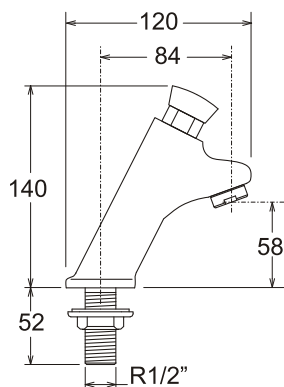

LÍNEA NEOPLUS

GRIFERÍA

LLAVE TEMPORIZADA DE BRONCE DE 1/2" LAVATORIO

TREBOL

Código: TRE-Q15288-NEO

Material
Bronce

Peso:
0,893 kg.

Medidas nominales packing

Dimensiones:

Ancho: 110mm
Fondo: 230mm
Alto: 150mm

Especificaciones del Producto

Llave de 1/2" temporizada de bronce para lavatorio, con pulsador de bronce, en acabado cromado.

Cuerpo de bronce fundido con acabado cromado.

Pulsador de bronce prensado con acabado cromado.

Mecanismo de cierre:
Sistema de resorte temporizado.

Tiempo de descarga: 9 segundos
Cantidad de descarga: 770 ml a 20 lb/pulg²

Funcionamiento

Presión:
Recomendada de 14 a 73 lb/pulg²
Mínima de 7 lb/pulg²
Máxima de 145 lb/pulg²

Temperatura recomendada hasta 65° C.

Caudal a 43 lb/pulg²: mínimo 6 l/min.

Cumple con Normas
Hermeticidad: EN 200. Sanitary Tapware - Single taps and combination taps. ASME A - 112.18.1 - / CSA B25.1 Plumbing Supply Fitting.
Calidad de recubrimiento: EN 248 Sanitary tapware - Ensayo con Niebla Salina Neutra. Cond. ensayo Nieblina Salina Neutra: ISO 2997.