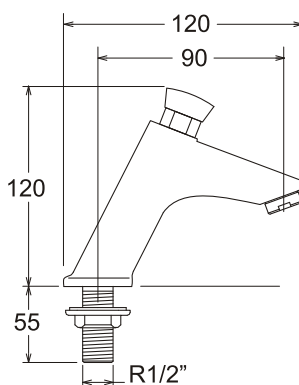

LÍNEA NEOPLUS

GRIFERÍA

LLAVE TEMPORIZADA PICO LARGO DE BRONCE DE 1/2 LAVATORIO

TREBOL

Código: TRE-Q19J88-NEO

Material
Bronce

Peso:
0,893 kg.

Medidas nominales packing

Dimensiones:

Ancho: 170mm
Fondo: 65mm
Alto: 70mm

Especificaciones del Producto

Llave de 1/2" temporizada de bronce para lavatorio, con pulsador de bronce, en acabado cromado.

Cuerpo de bronce fundido con acabado cromado.

Pulsador de bronce prensado con acabado cromado.

Mecanismo de cierre:
Sistema de resorte temporizado.

Tiempo de descarga: 9 segundos
Cantidad de descarga: 770 ml a 20 lb/pulg²

Funcionamiento

Presión:
Recomendada de 14 a 73 lb/pulg²
Mínima de 7 lb/pulg²
Máxima de 145 lb/pulg²

Temperatura recomendada hasta 65° C.

Caudal a 43 lb/pulg²: mínimo 6 l/min.

Cumple con Normas
Hermeticidad: EN 200. Sanitary Tapware - Single taps and combination taps. ASME A - 112.18.1 -/ CSA B25.1 Plumbing Supply Fitting.
Calidad de recubrimiento: EN 248 Sanitary tapware - Ensayo con Niebla Salina Neutra. Cond. ensayo Nieblina Salina Neutra: ISO 2997.